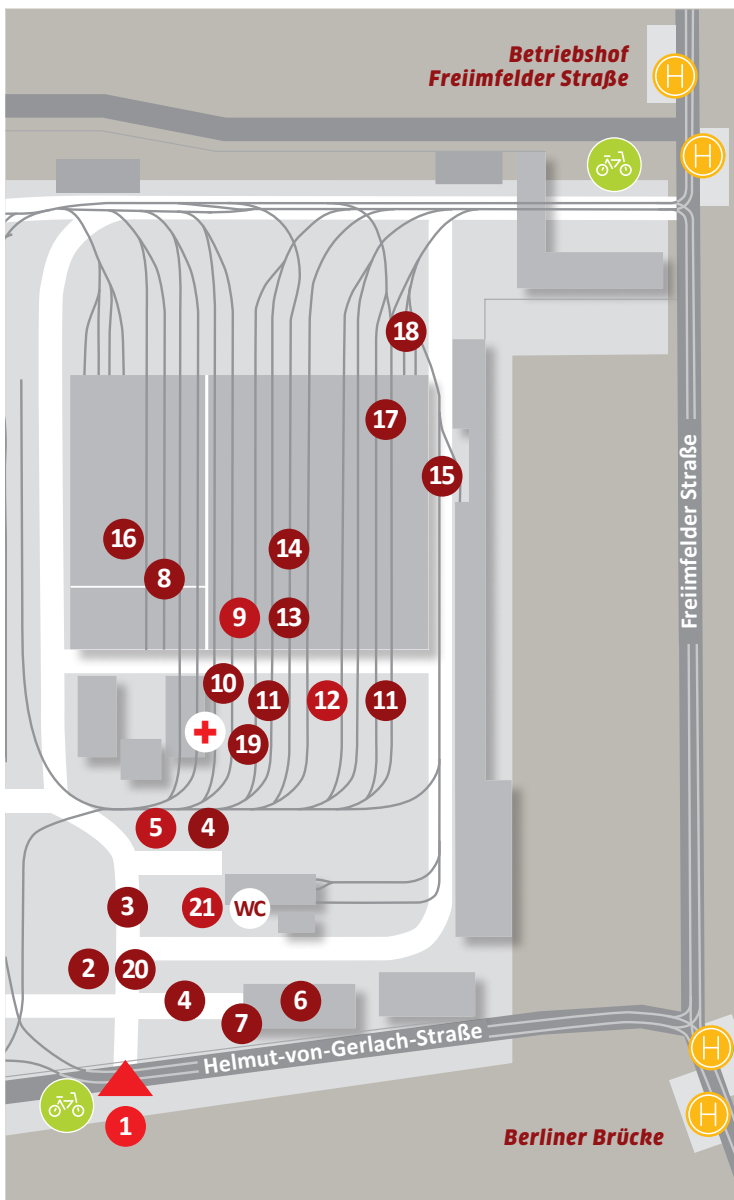

Achtung: rund um das Festgelände stehen keine Parkplätze zur Verfügung.

Hinkommen: Berliner Brücke

Tram 10 Bus 27 oder **movemix_bike**

Am 10.05.2025 sind 30 min je Ausleihe mit **movemix_bike** ganztägig kostenlos, wenn die Fahrt entweder an der **movemix_bike**-Station Betriebshof Freimfelder Straße oder Helmut-von-Gerlach-Straße beginnt oder endet.

Lageplan, HAVAG-Betriebshof,
Freimfelder Str. 74
Haupteingang: **Helmut-von-Gerlach-Str.**