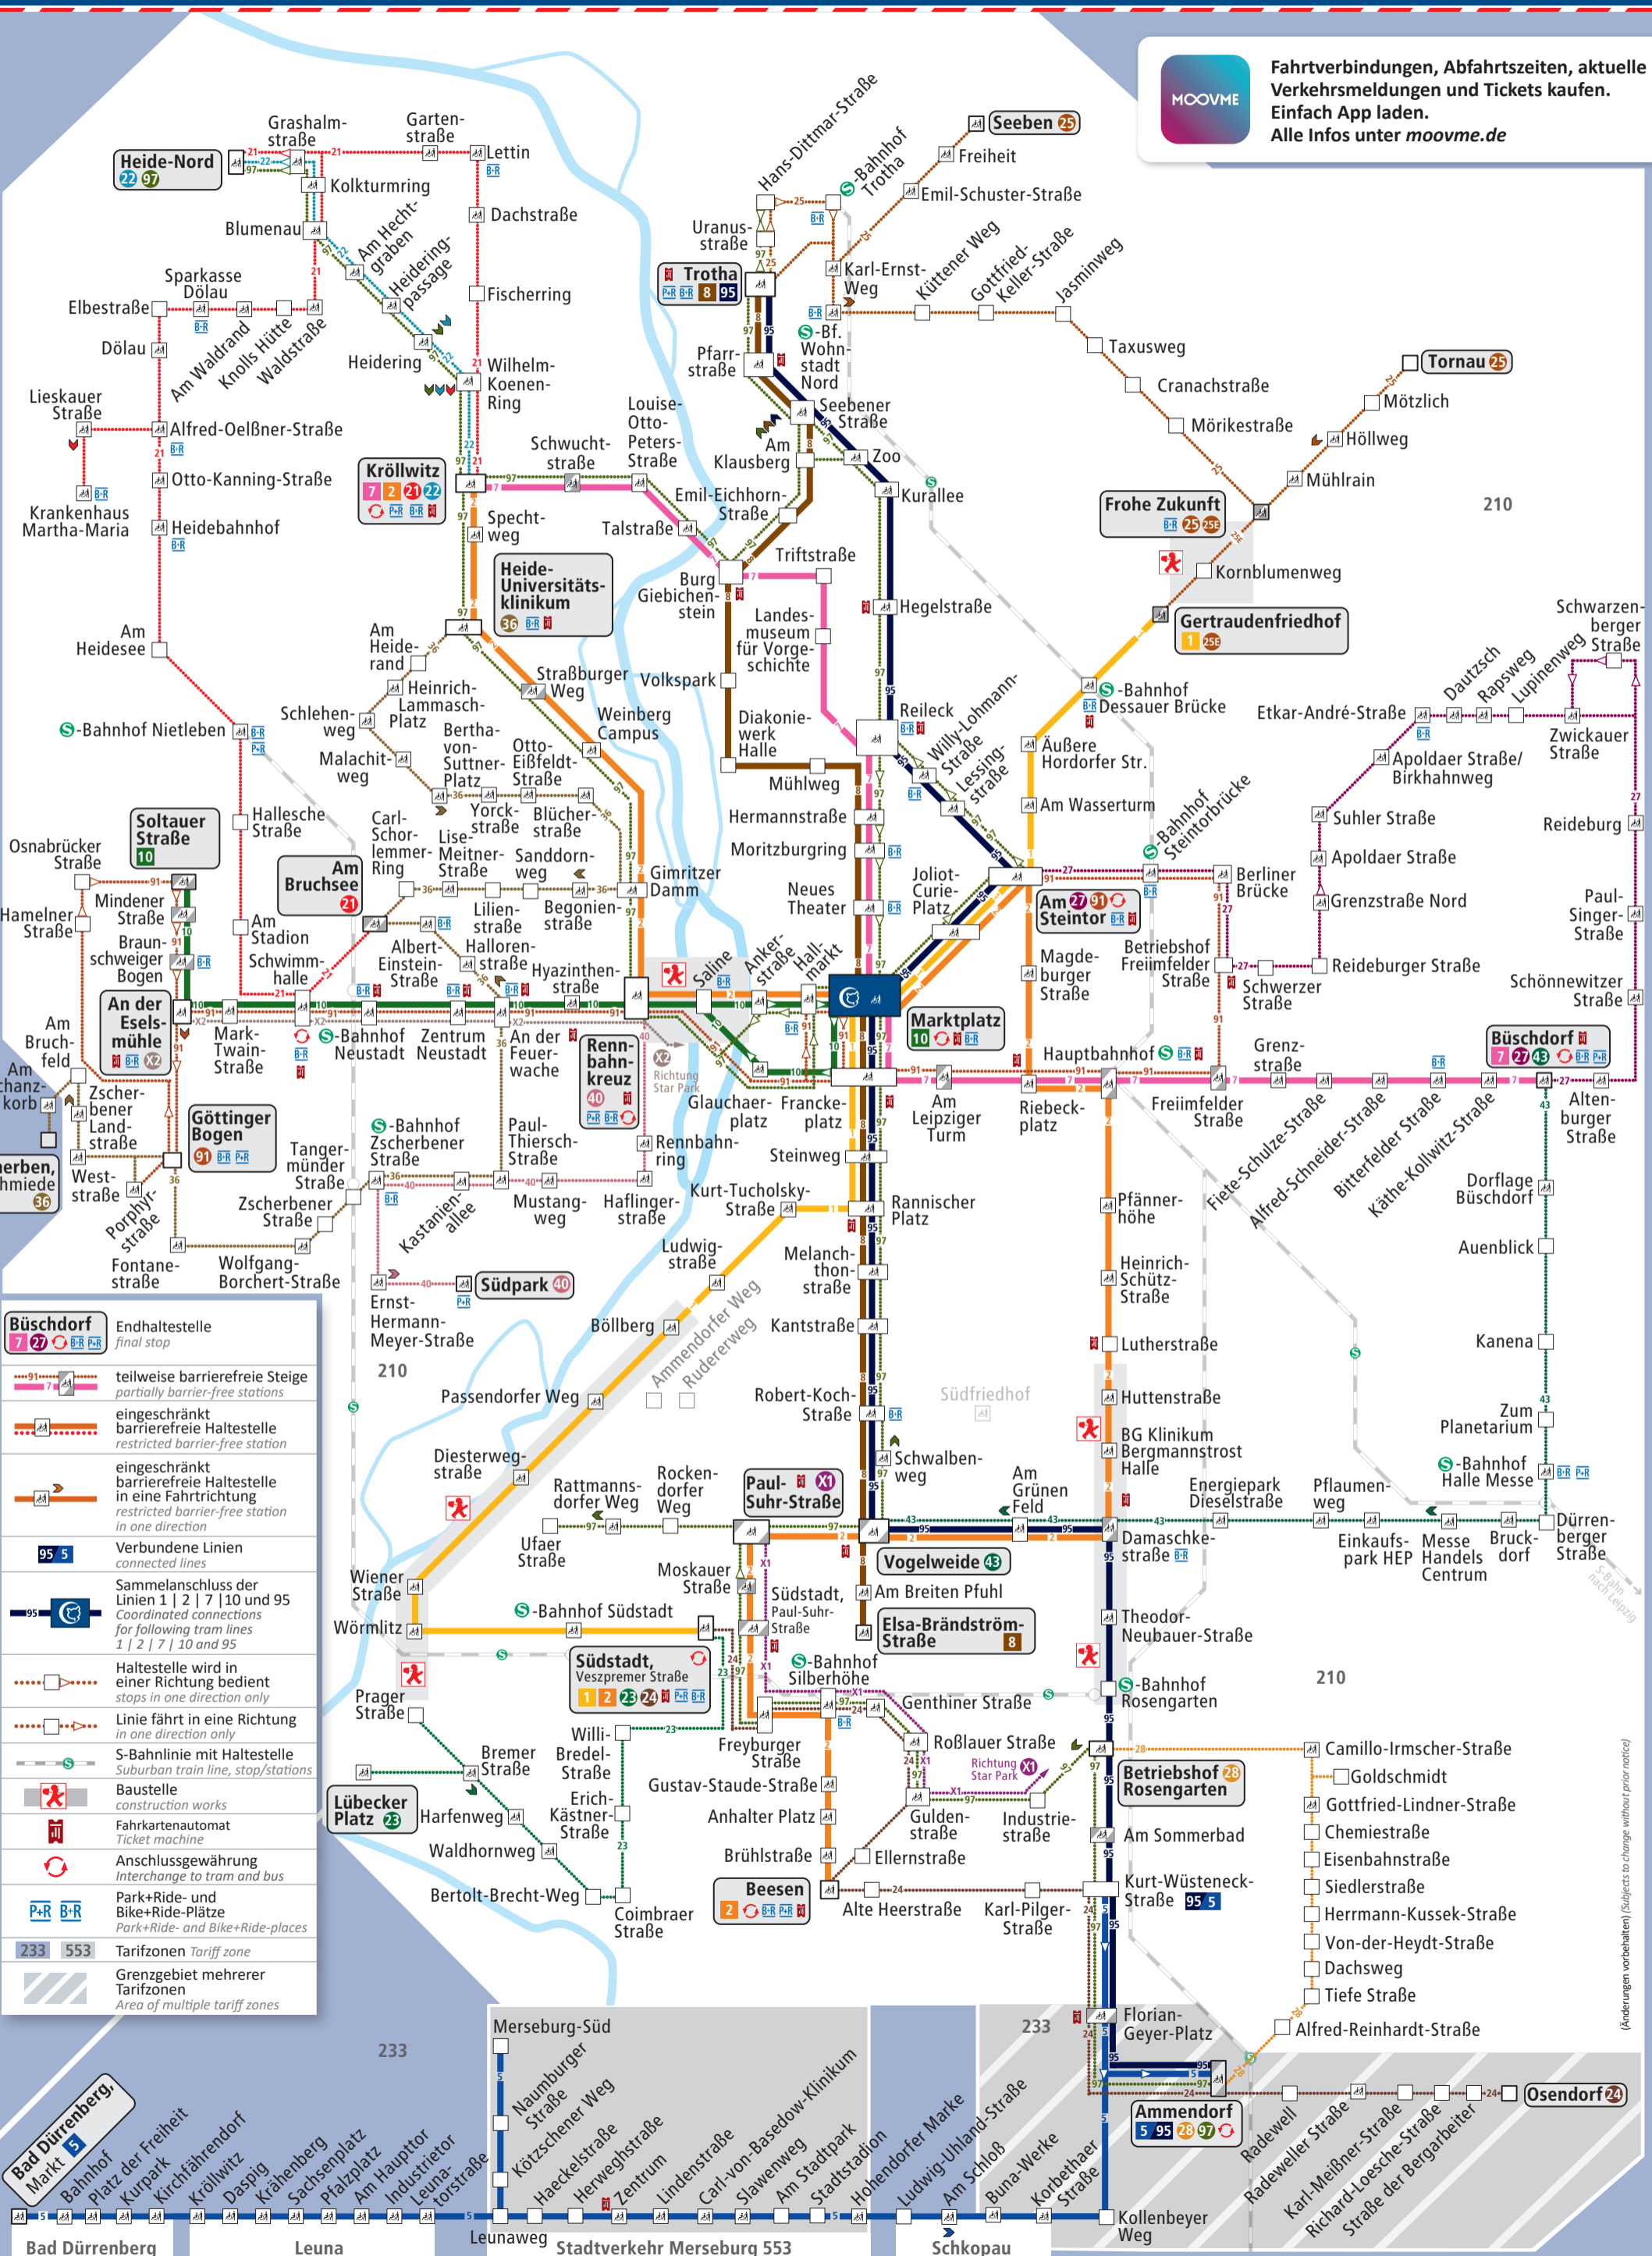

Linienetzplan Nacht

Network map for night-time service

Baustellen construction works:
Böllberger Weg, Merseburger Straße,
Mansfelder Straße West und Dessauer
Straße/Frohe Zukunft

gültig ab 02. Oktober 2023
valid from 02 October 2023

www.havag.com/linienetz

Fahrtverbindungen, Abfahrtszeiten, aktuelle
Verkehrsmeldungen und Tickets kaufen.
Einfach App laden.
Alle Infos unter moovme.de