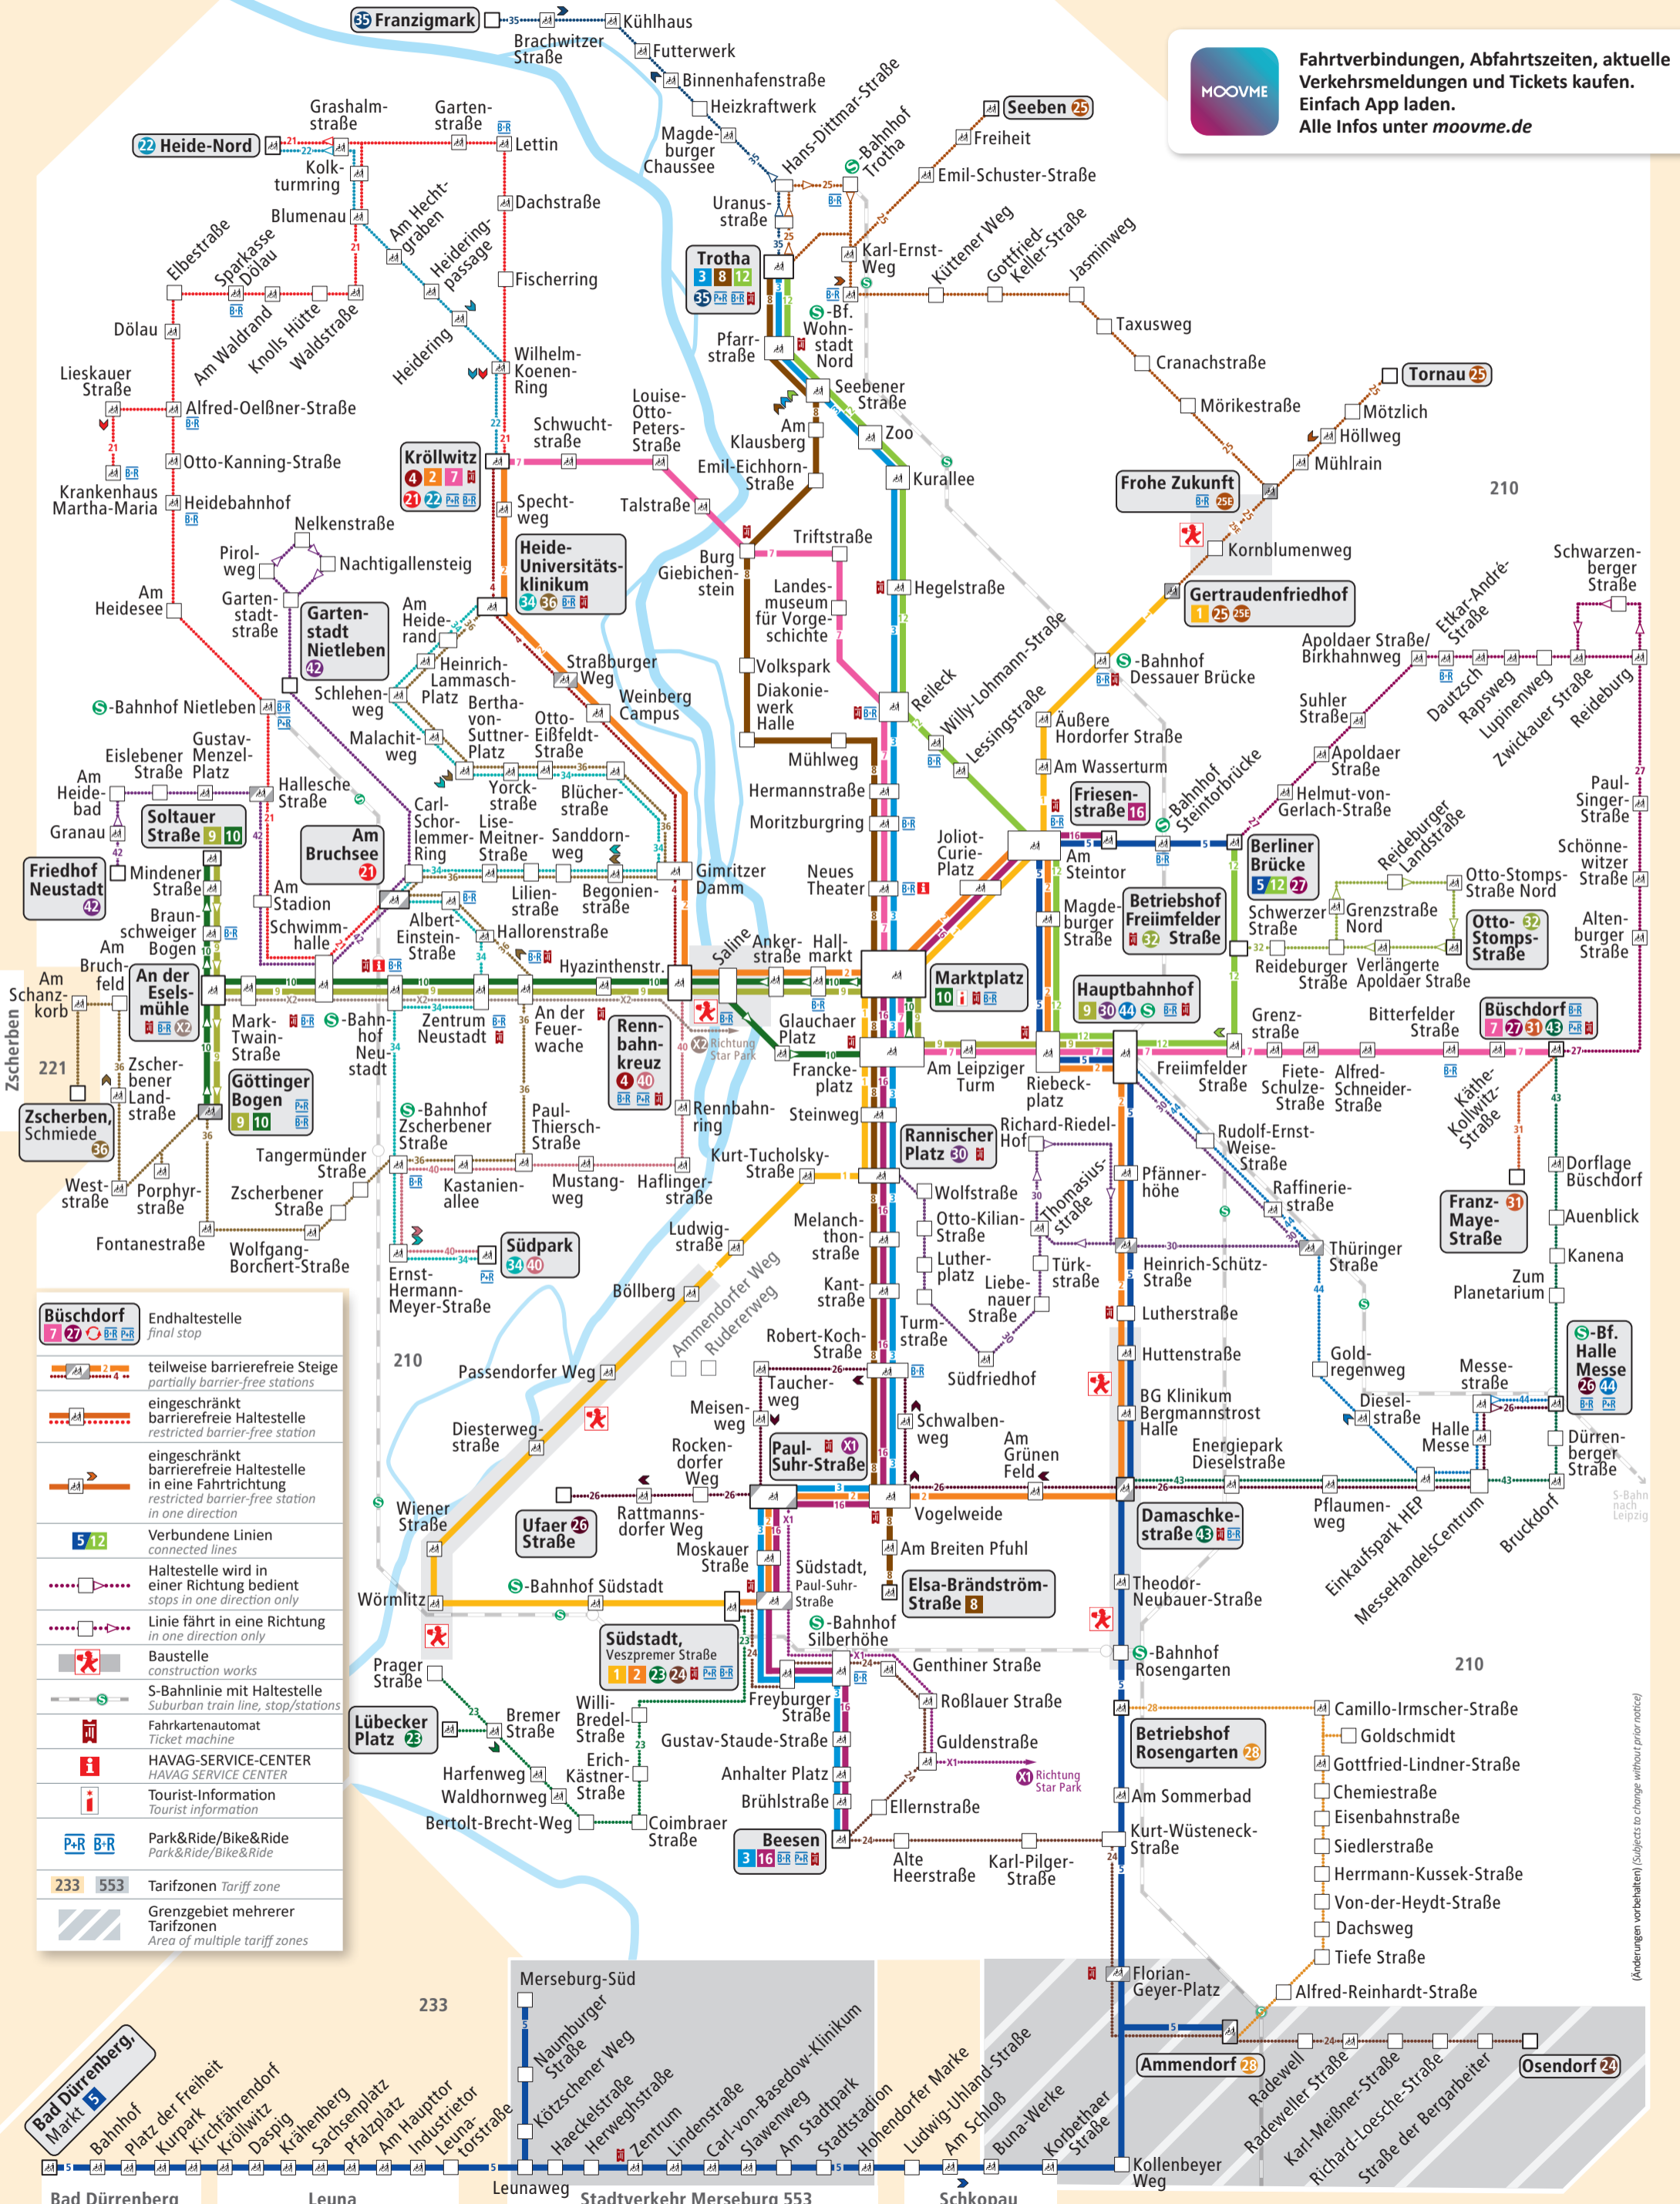

# Linienetzplan Tag

Network map for daytime service

**Baustellen** construction works:  
Böllberger Weg, Merseburger Straße,  
Mansfelder Straße West und Dessauer  
Straße/Frohe Zukunft

gültig ab 02. Oktober 2023  
valid from 02 October 2023

www.havag.com/linienetz

Fahrtverbindungen, Abfahrtszeiten, aktuelle  
Verkehrsmeldungen und Tickets kaufen.  
Einfach App laden.  
Alle Infos unter [moovme.de](http://moovme.de)

- Büschdorf** Endhaltestelle final stop
- teilweise barrierefreie Steige partially barrier-free stations
- eingeschränkt barrierefreie Haltestelle restricted barrier-free station
- eingeschränkt barrierefreie Haltestelle in eine Fahrtrichtung restricted barrier-free station in one direction
- Verbundene Linien connected lines
- Haltestelle wird in einer Richtung bedient stops in one direction only
- Linie fährt in eine Richtung in one direction only
- Baustelle construction works
- S-Bahnlinie mit Haltestelle Suburban train line, stop/stations
- Fahrkartenautomat Ticket machine
- HAVAG-SERVICE-CENTER HAVAG SERVICE CENTER
- Tourist-Information Tourist information
- Park&Ride/Bike&Ride
- Tarifzonen Tariff zone
- Grenzgebiet mehrerer Tarifzonen Area of multiple tariff zones

# Linienetzplan Nacht

Network map for night-time service

**Baustellen construction works:**  
Böllberger Weg, Merseburger Straße,  
Mansfelder Straße West und Dessauer  
Straße/Frohe Zukunft

gültig ab 02. Oktober 2023  
valid from 02 October 2023