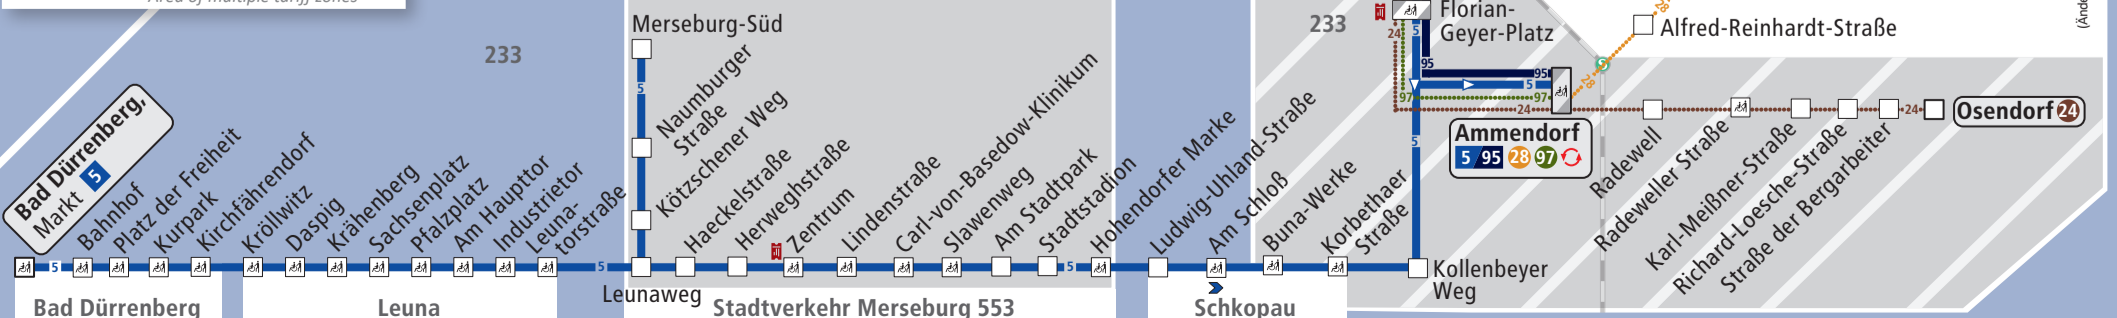

Büschdorf	Endhaltestelle final stop
		teilweise barrierefreie Steige partially barrier-free stations
		eingeschränkt barrierefreie Haltestelle restricted barrier-free station
		eingeschränkt barrierefreie Haltestelle in eine Fahrrichtung restricted barrier-free station in one direction
		Verbundene Linien connected lines
		Sammelschluss der Linien 1 | 2 | 7 | 10 und 95 Coordinated connections for following tram lines 1 | 2 | 7 | 10 and 95
		Haltestelle wird in einer Richtung bedient stops in one direction only
		Linie fährt in eine Richtung in one direction only
		S-Bahnlinie mit Haltestelle Suburban train line, stop/stations
		Baustelle construction works
		Fahrtkartenautomat Ticket machine
		Anschlussgewährung Interchange to tram and bus
		Park+Ride- und Bike+Ride-Plätze Park+Ride- and Bike+Ride-places
		Tarifzonen Tariff zone
		Grenzgebiet mehrerer Tarifzonen Area of multiple tariff zones