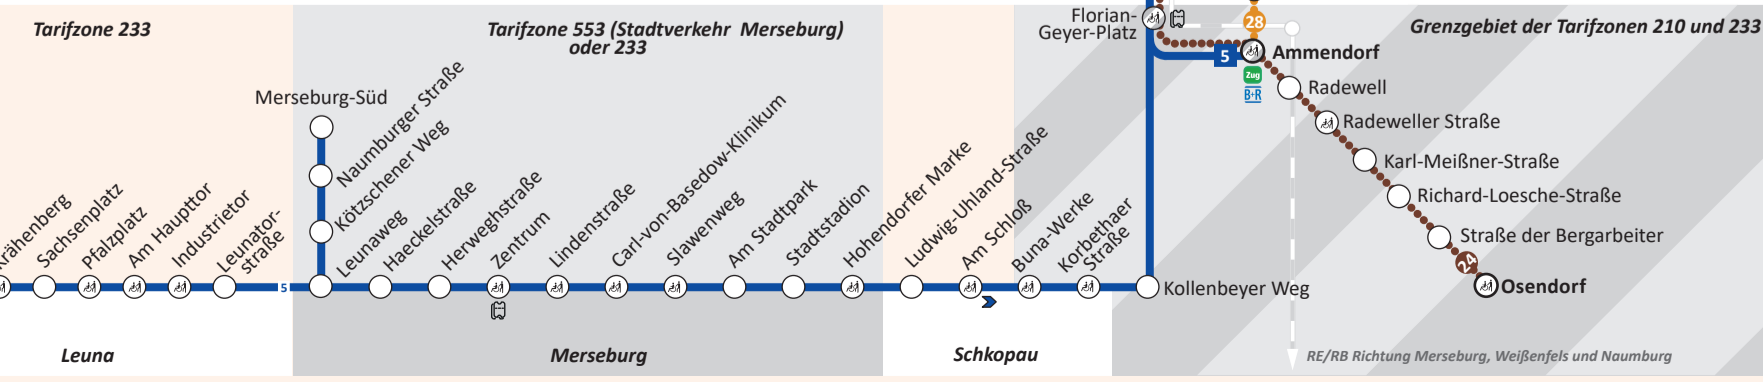

Linienetzplan Tag

Network map for daytime service

gültig ab 17. März 2025
valid from 17 March 2025

Baustelle construction works:
Dessauer Straße/Frohe Zukunft
und Kaiserslauterer Straße

SWH. HAVAG
www.havag.com/liniennetz

move-mix.de

- Endhaltestelle final stop
- Straßenbahn- bzw. Buslinie tram-line/bus-line
- Verbundene Linien connected lines
- teilweise niederflurige Haltestelle partially low-floor stop
- niederflurige Haltestelle low-floor stop
- niederflurige Haltestelle in einer Fahrtrichtung low-floor stop in one direction
- Umsteigemöglichkeit zum Regionalbusverkehr change to regional bus-lines
- movemix_station
- movemix_shuttle
- Haltestelle wird in einer Richtung bedient stops in one direction only
- Linie fährt in eine Richtung in one direction only
- Baustelle mit Baufeld construction works
- Linienetz S-Bahn/Zug Line network S-Bahn/train
- Fahrkartenautomat Ticket machine
- HAVAG-SERVICE-CENTER HAVAG SERVICE CENTER
- Tourist-Information Tourist information
- Park&Ride/Bike&Ride Park&Ride/Bike&Ride