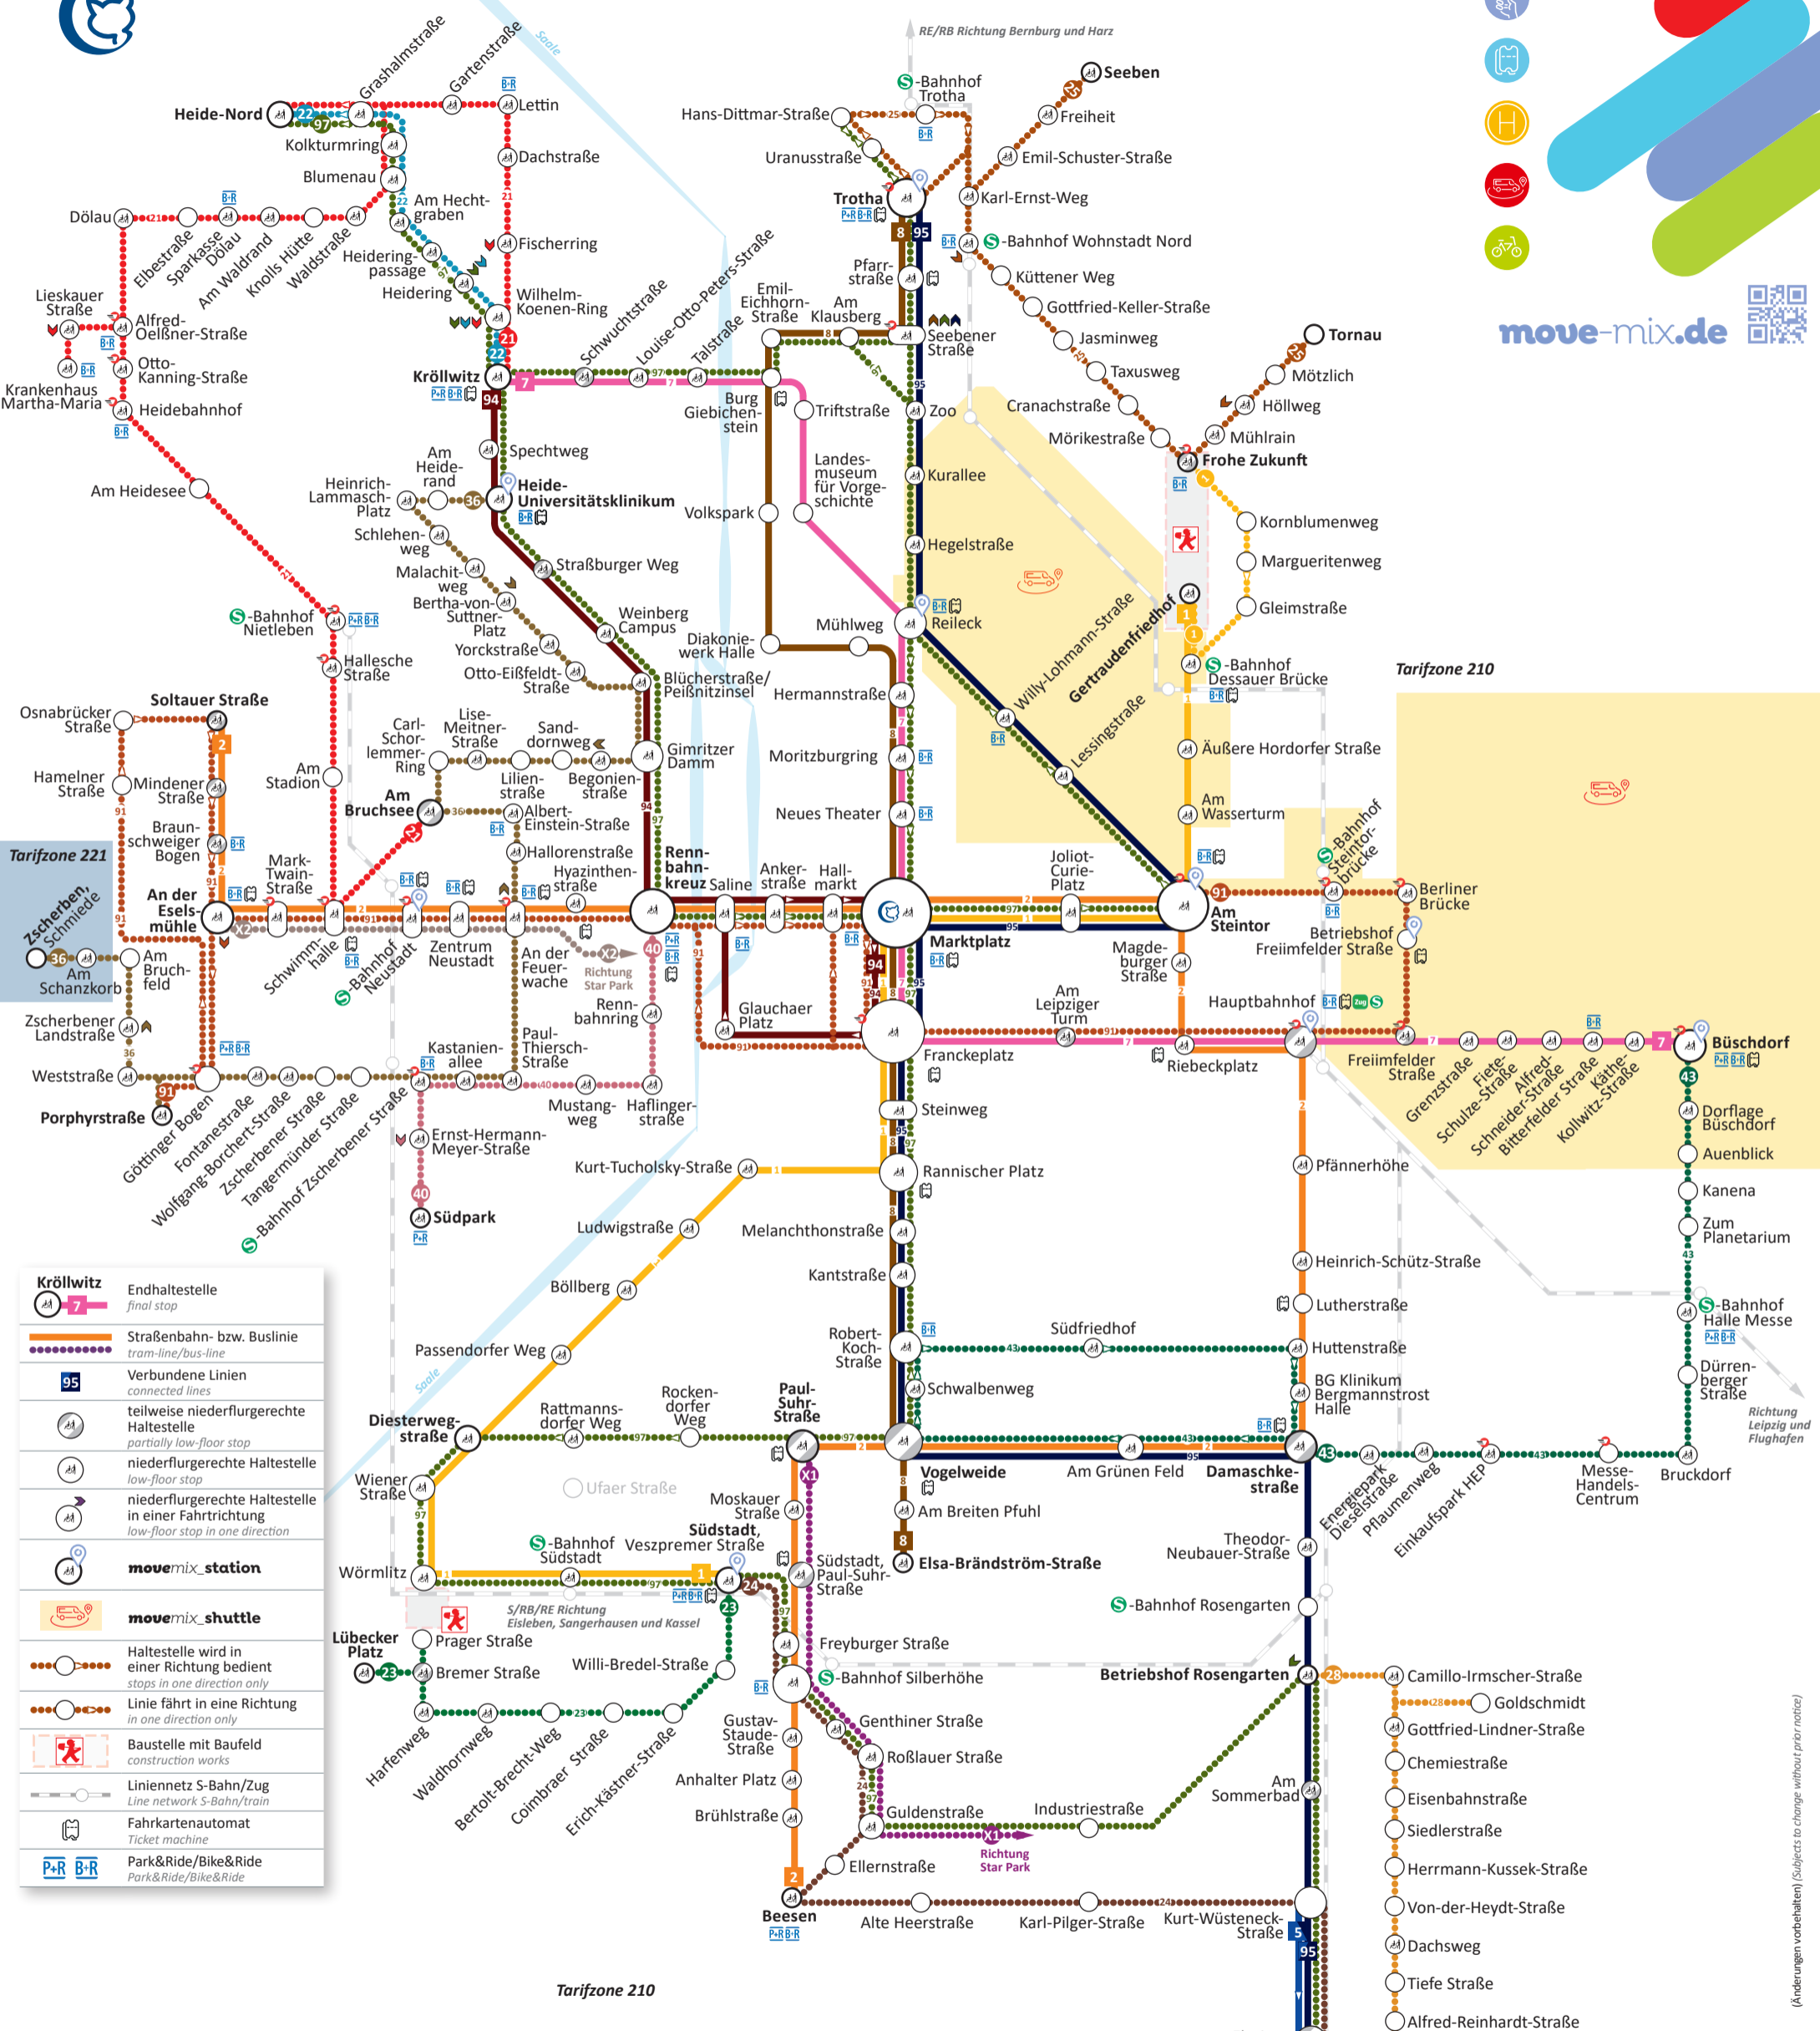

Linienetzplan Tag

Network map for daytime service

gültig ab 17. März 2025
valid from 17 March 2025

Baustelle construction works:
Dessauer Straße/Frohe Zukunft
und Kaiserslauterer Straße

SWH. HAVAG
www.havag.com/liniennetz

move-mix.de

- Endhaltestelle final stop
- Straßenbahn- bzw. Buslinie tram-line/bus-line
- Verbundene Linien connected lines
- teilweise niederflurige Haltestelle partially low-floor stop
- niederflurige Haltestelle low-floor stop
- niederflurige Haltestelle in einer Fahrtrichtung low-floor stop in one direction
- Umsteigemöglichkeit zum Regionalbusverkehr change to regional bus-lines
- movemix_station
- movemix_shuttle
- Haltestelle wird in einer Richtung bedient stops in one direction only
- Linie fährt in eine Richtung in one direction only
- Baustelle mit Baufeld construction works
- Linienetz S-Bahn/Zug Line network S-Bahn/train
- Fahrkartenautomat Ticket machine
- HAVAG-SERVICE-CENTER HAVAG SERVICE CENTER
- Tourist-Information Tourist information
- Park&Ride/Bike&Ride Park&Ride/Bike&Ride

(Änderungen vorbehalten) (Subjects to change without prior notice)

Linienetzplan Nacht

Network map for night-time service

gültig ab 17. März 2025
valid from 17 March 2025

Baustelle construction works:
Dessauer Straße/Frohe Zukunft
und Kaiserslauterer Straße

move-mix.de

	Endhaltestelle final stop
	Straßenbahn- bzw. Buslinie tram-line/bus-line
	Verbundene Linien connected lines
	teilweise niederflurige Haltestelle partially low-floor stop
	niederflurige Haltestelle low-floor stop
	niederflurige Haltestelle in einer Fahrtrichtung low-floor stop in one direction
	movemix_station
	movemix_shuttle
	Haltestelle wird in einer Richtung bedient stops in one direction only
	Linie fährt in eine Richtung in one direction only
	Baustelle mit Baufeld construction works
	Linienetz S-Bahn/Zug Line network S-Bahn/train
	Fahrkartenautomat Ticket machine
	Park&Ride/Bike&Ride Park&Ride/Bike&Ride