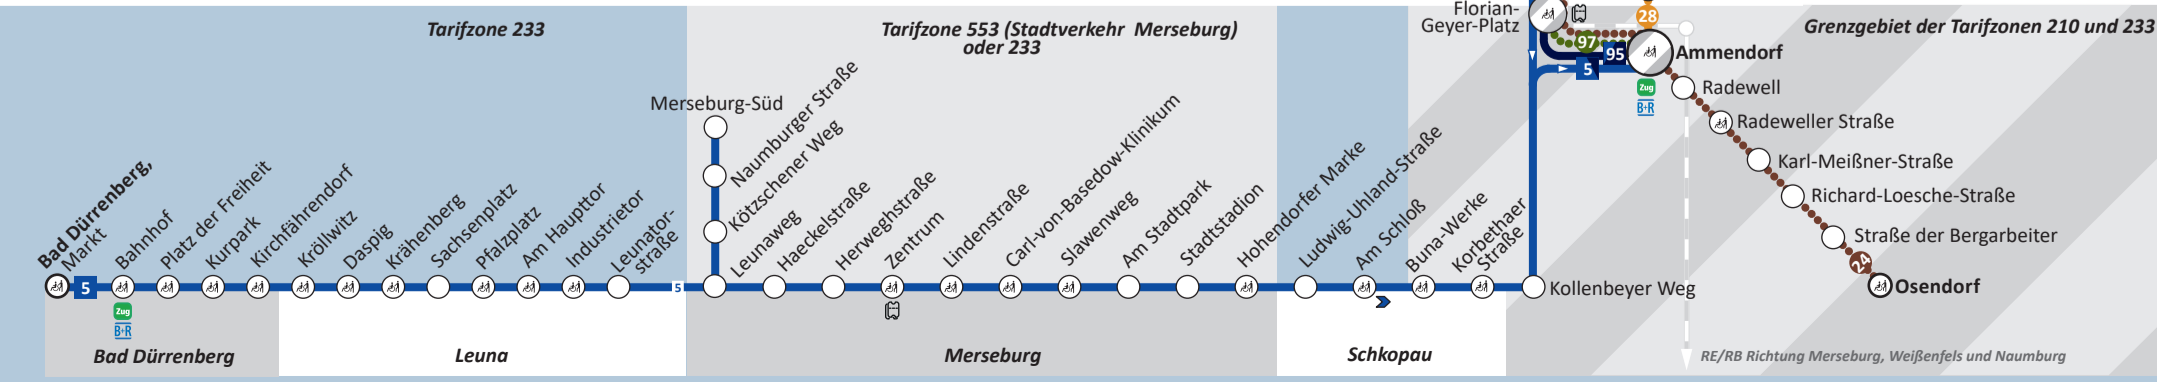

Linienetzplan Tag

Network map for daytime service

gültig ab 17. März 2025
valid from 17 March 2025

Baustelle construction works:
Dessauer Straße/Frohe Zukunft
und Kaiserslauterer Straße

SWH. HAVAG
www.havag.com/liniennetz

move-mix.de

- Endhaltestelle final stop
- Straßenbahn- bzw. Buslinie tram-line/bus-line
- Verbundene Linien connected lines
- teilweise niederflurige Haltestelle partially low-floor stop
- niederflurige Haltestelle low-floor stop
- niederflurige Haltestelle in einer Fahrtrichtung low-floor stop in one direction
- Umsteigemöglichkeit zum Regionalbusverkehr change to regional bus-lines
- movemix_station
- movemix_shuttle
- Haltestelle wird in einer Richtung bedient stops in one direction only
- Linie fährt in eine Richtung in one direction only
- Baustelle mit Baufeld construction works
- Linienetz S-Bahn/Zug Line network S-Bahn/train
- Fahrkartenautomat Ticket machine
- HAVAG-SERVICE-CENTER HAVAG SERVICE CENTER
- Tourist-Information Tourist information
- Park&Ride/Bike&Ride Park&Ride/Bike&Ride

(Änderungen vorbehalten) (Subjects to change without prior notice)

Linienetzplan Nacht

Network map for night-time service

gültig ab 17. März 2025
valid from 17 March 2025

Baustelle construction works:
Dessauer Straße/Frohe Zukunft
und Kaiserslauterer Straße

move-mix.de

	Endhaltestelle final stop
	Straßenbahn- bzw. Buslinie tram-line/bus-line
	Verbundene Linien connected lines
	teilweise niederflurige Haltestelle partially low-floor stop
	niederflurige Haltestelle low-floor stop
	niederflurige Haltestelle in einer Fahrtrichtung low-floor stop in one direction
	movemix_station
	movemix_shuttle
	Haltestelle wird in einer Richtung bedient stops in one direction only
	Linie fährt in eine Richtung in one direction only
	Baustelle mit Baufeld construction works
	Linienetz S-Bahn/Zug Line network S-Bahn/train
	Fahrkartenautomat Ticket machine
	Park&Ride/Bike&Ride Park&Ride/Bike&Ride