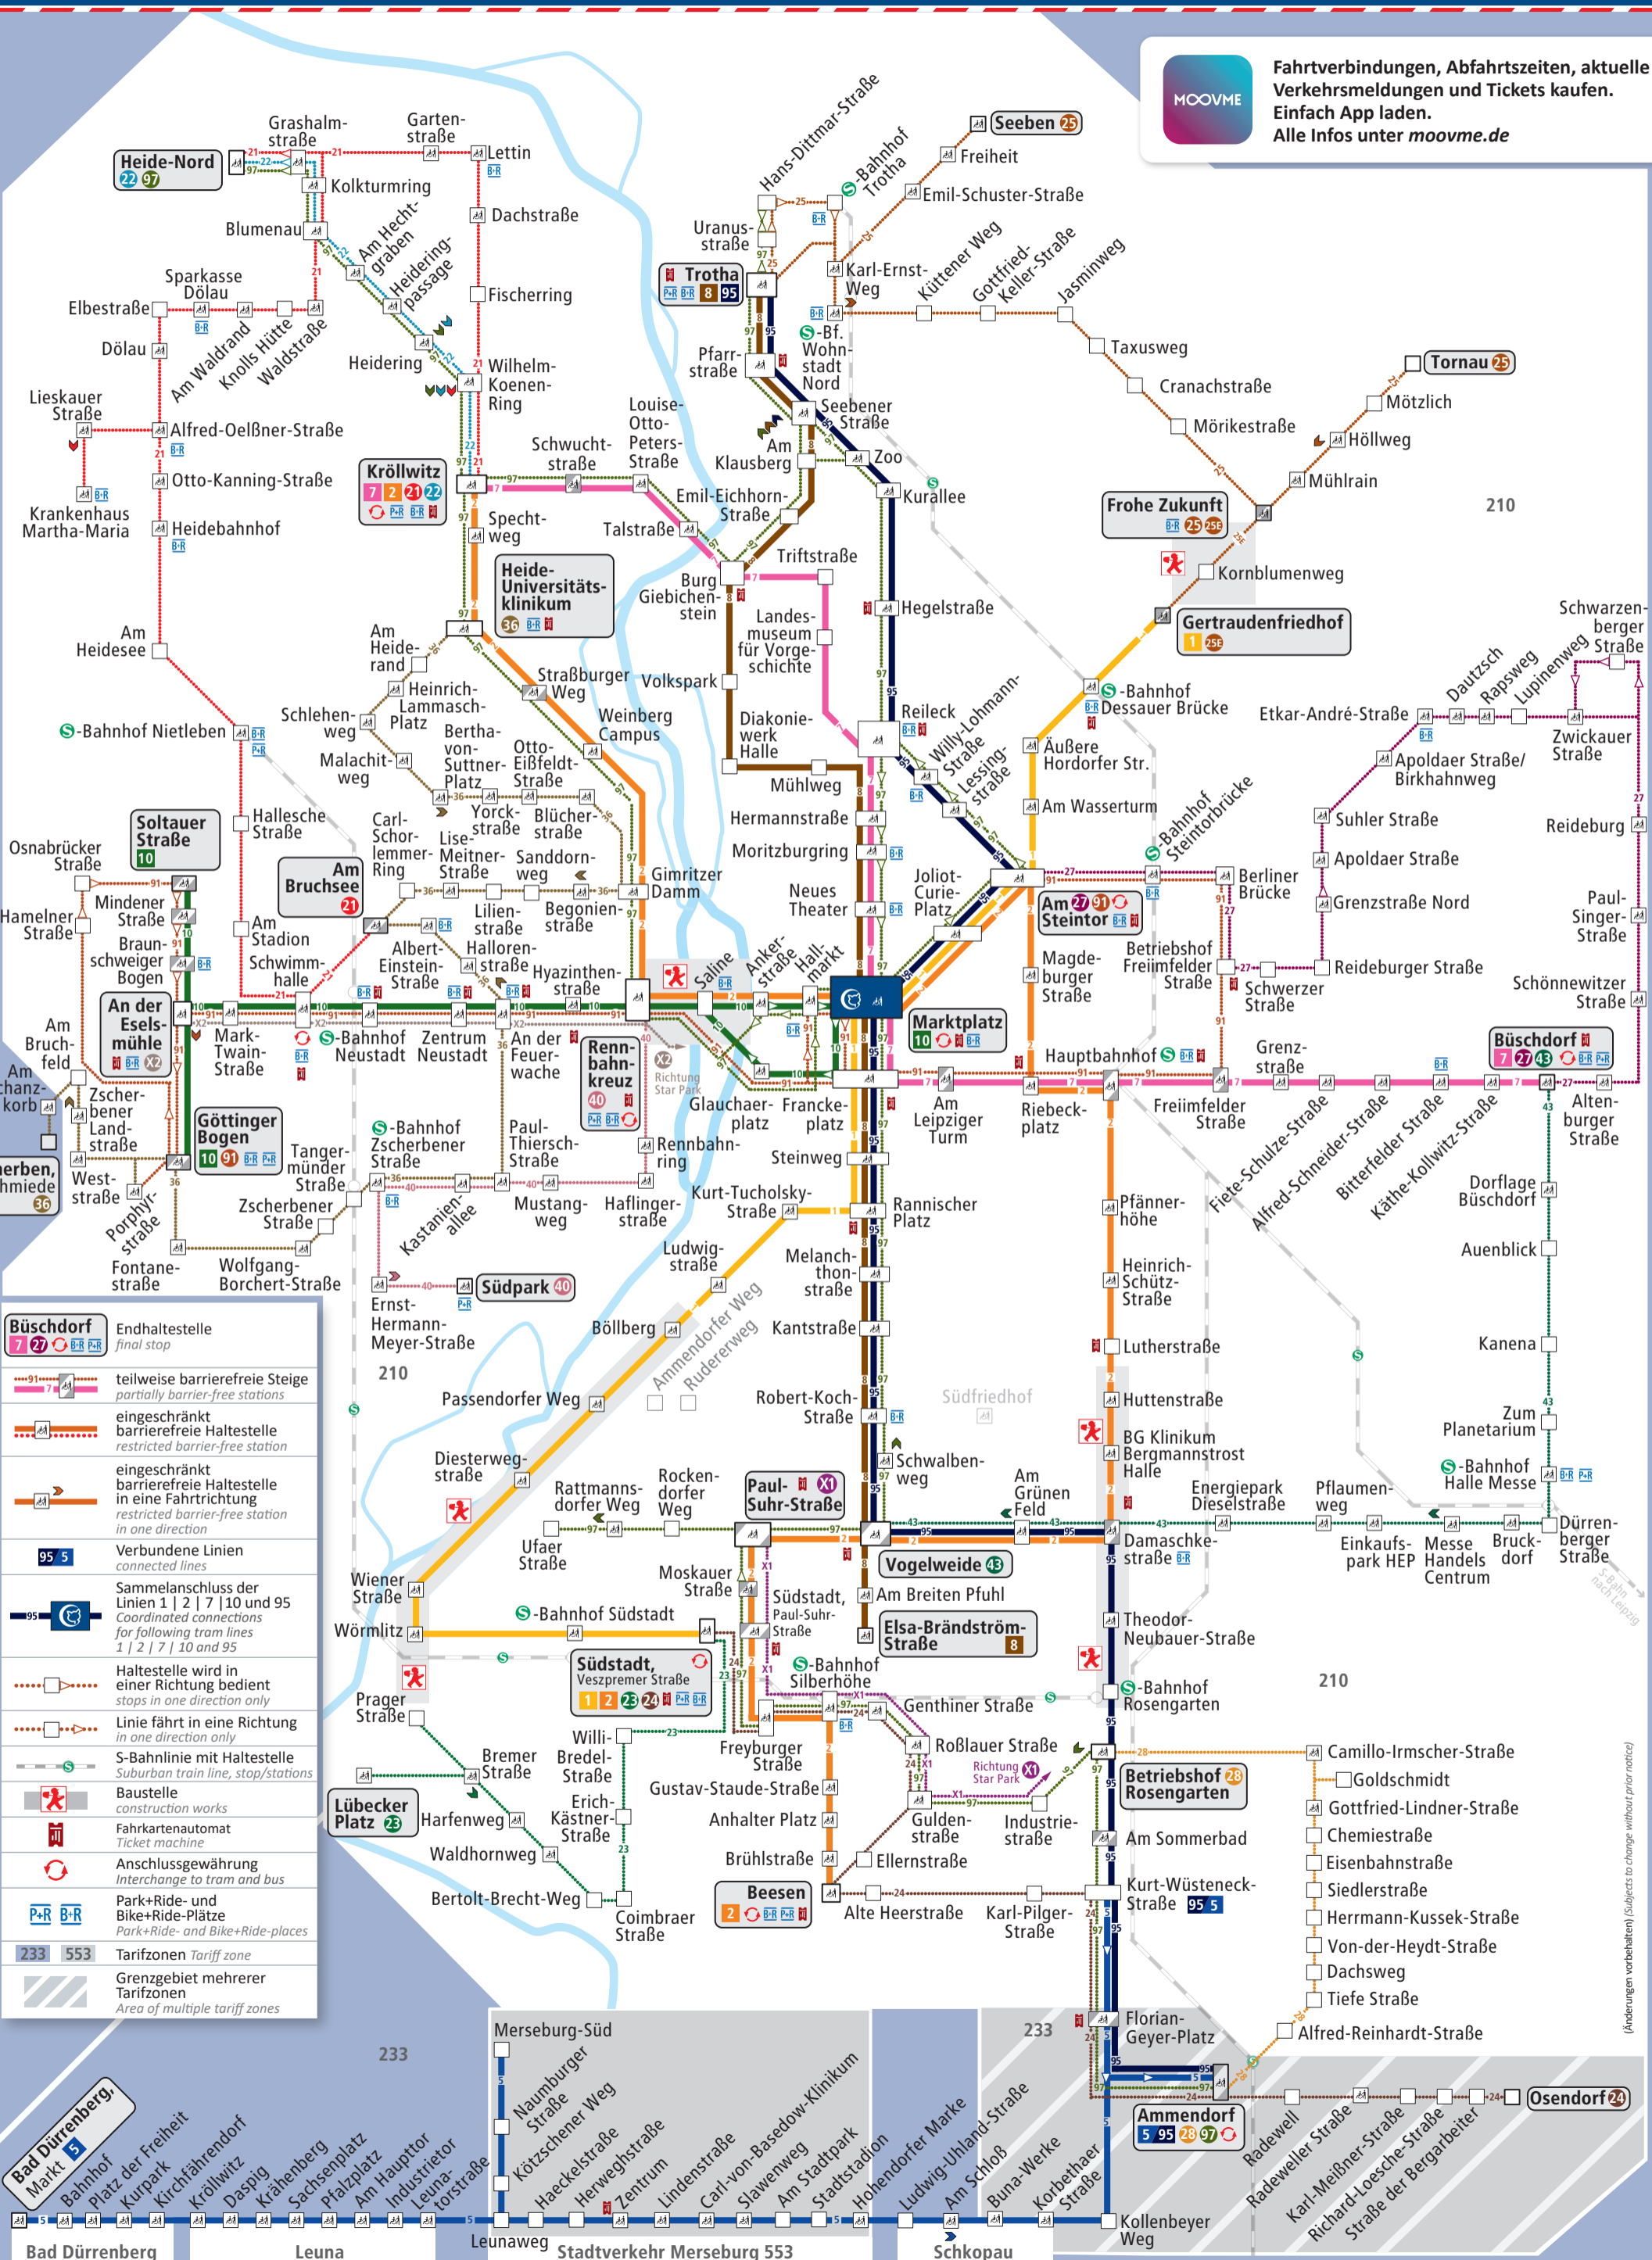

Linienetzplan Nacht

Network map for night-time service

Baustellen construction works:
Böllberger Weg, Merseburger Straße,
Mansfelder Straße West, Dessauer
Straße/Frohe Zukunft

gültig vom
09. bis 23. Dezember 2023
valid from 9 to 23 December 2023

www.havag.com/linienetz

Fahrtverbindungen, Abfahrtszeiten, aktuelle
Verkehrsmeldungen und Tickets kaufen.
Einfach App laden.
Alle Infos unter moovme.de