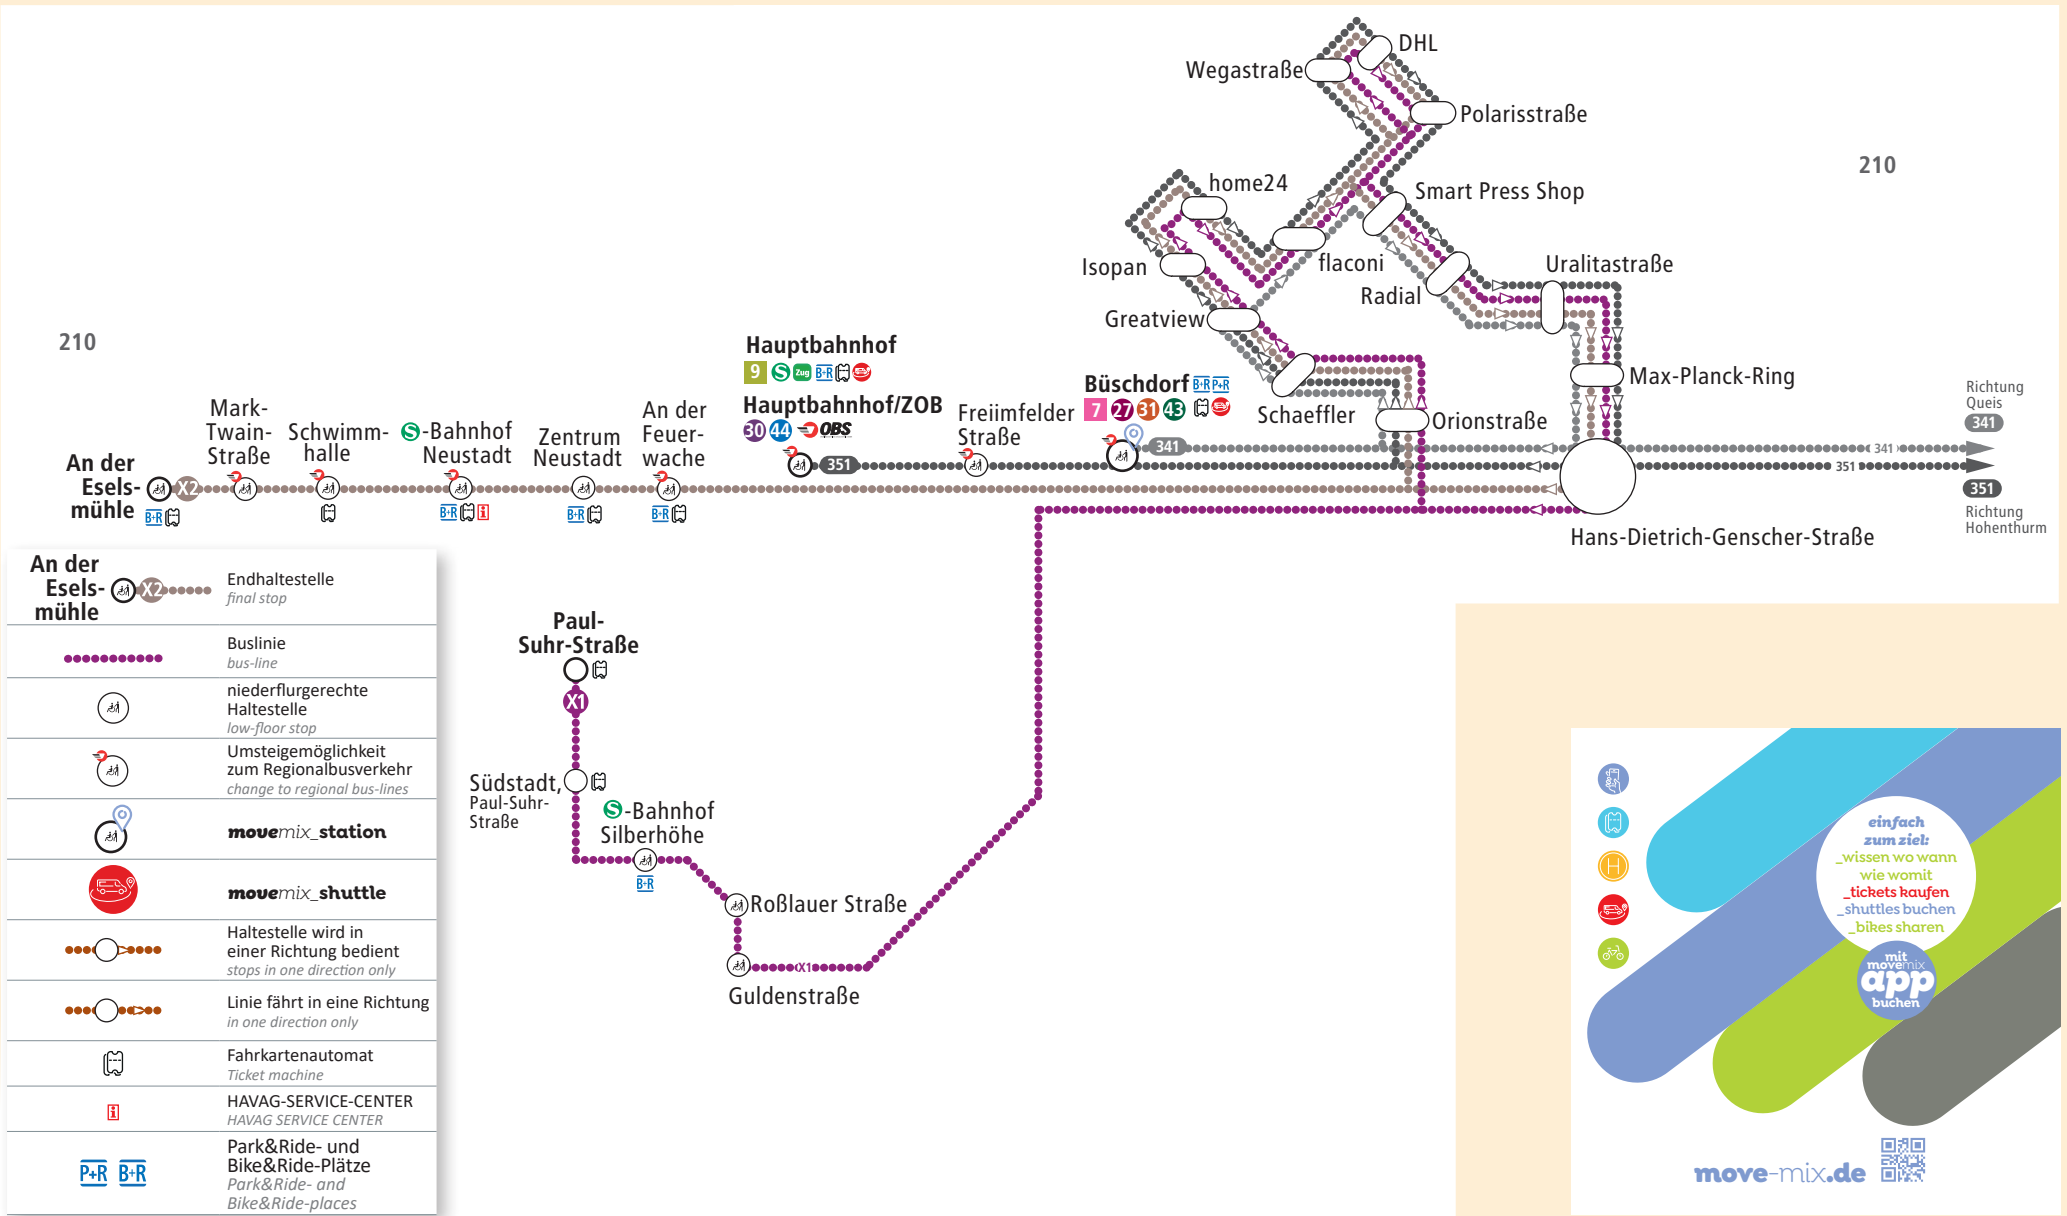

Linienetzplan StarPark Express

Network map for StarPark Express

gültig ab 11. Dezember 2023

valid from 11 december 2023

SWH. HAVAG

www.havag.com/liniennetz

	An der Eselsmühle	Endhaltestelle final stop
		Buslinie bus-line
		niederflurgerechte Haltestelle low-floor stop
		Umsteigemöglichkeit zum Regionalbusverkehr change to regional bus-lines
		movemix_station
		movemix_shuttle
		Haltestelle wird in einer Richtung bedient stops in one direction only
		Linie fährt in eine Richtung in one direction only
		Fahrkartenautomat Ticket machine
		HAVAG-SERVICE-CENTER HAVAG SERVICE CENTER
		Park&Ride- und Bike&Ride-Plätze Park&Ride- and Bike&Ride-places

einfach zum Ziel:
 _wissen wo wann
 wie womit
 _tickets kaufen
 _shuttles buchen
 _bikes sharen

mit **move-mix app** buchen

move-mix.de