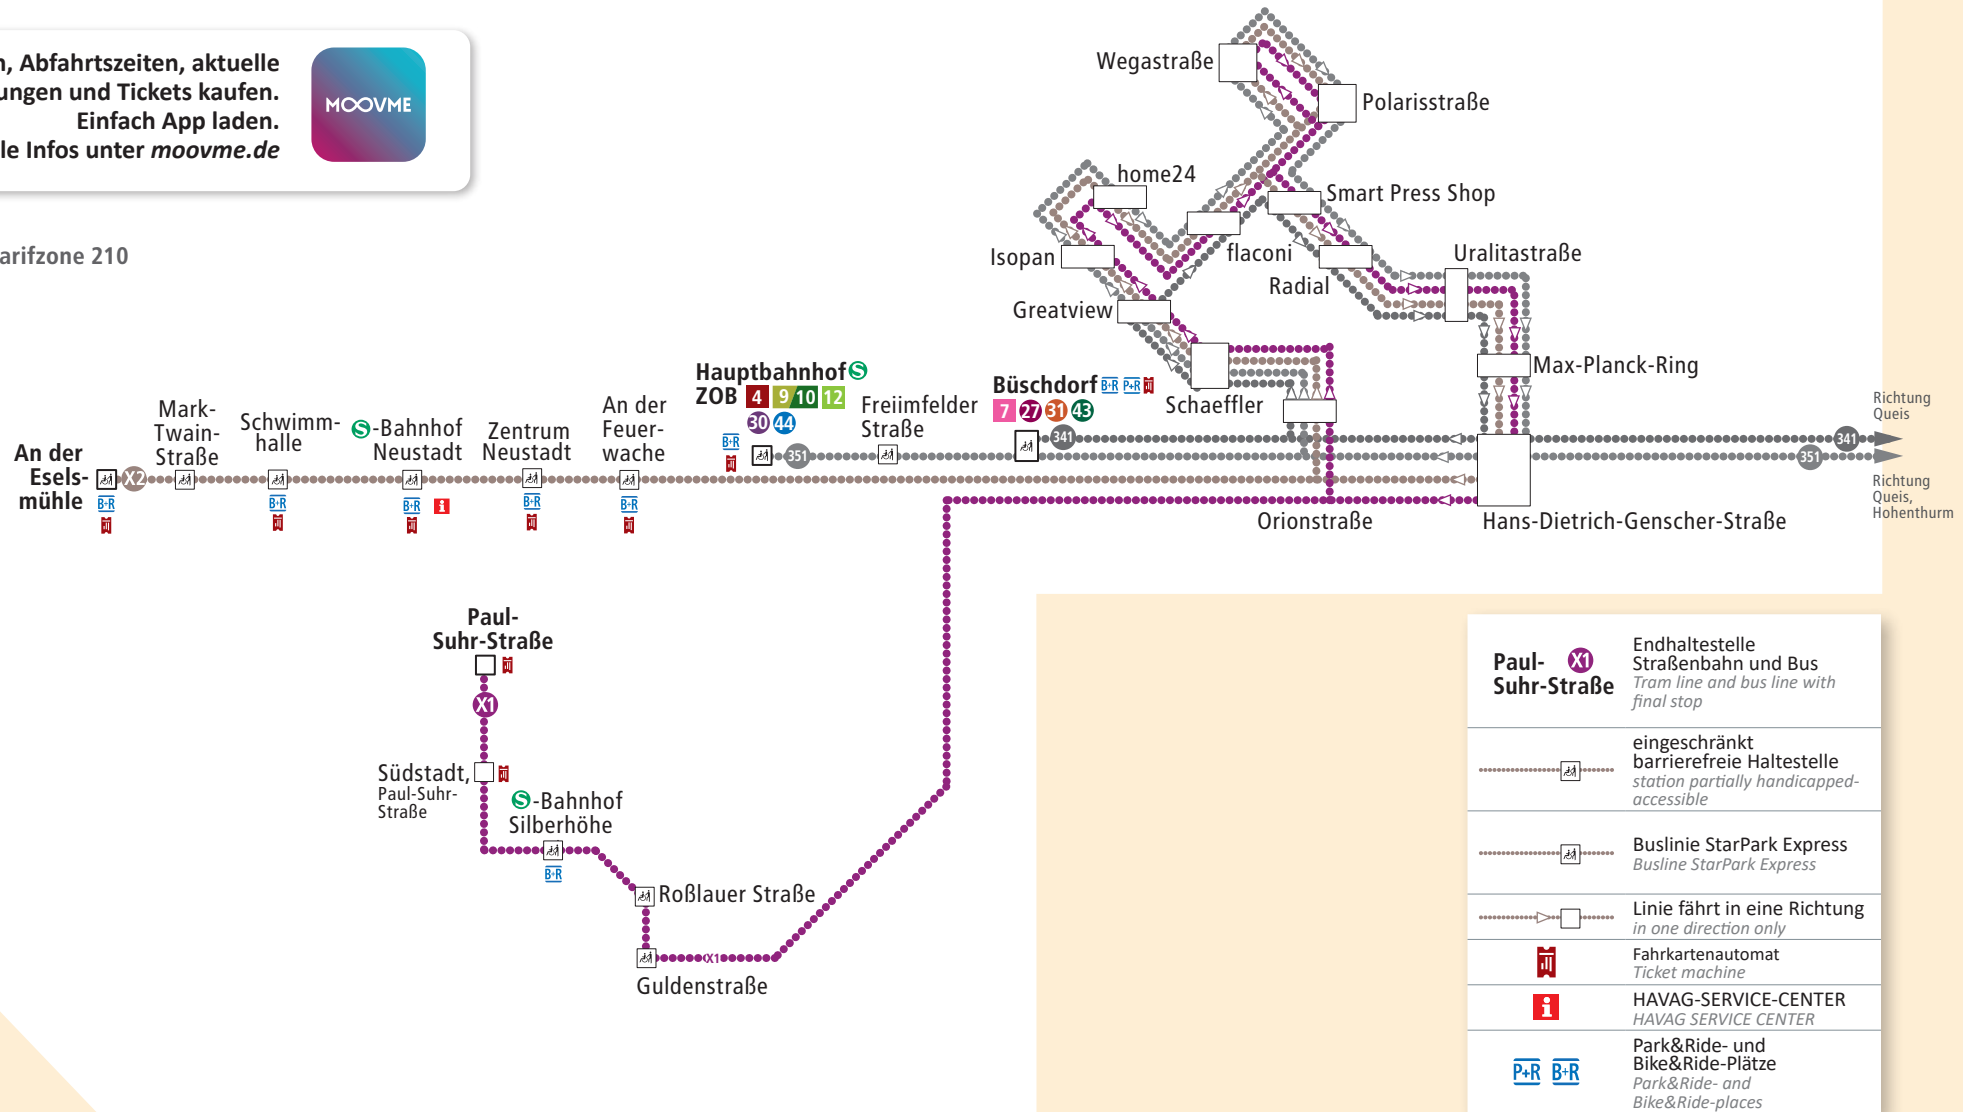

Linienetzplan StarPark Express

Network map for StarPark Express

gültig ab 25. August 2022

valid from 25 August 2022

SWH. HAVAG

www.havag.com/liniennetz

Fahrtverbindungen, Abfahrtszeiten, aktuelle Verkehrsmeldungen und Tickets kaufen. Einfach App laden. Alle Infos unter moovme.de

Tarifzone 210

Paul-Suhr-Straße	Endhaltestelle Straßenbahn und Bus Tram line and bus line with final stop
	eingeschränkt barrierefreie Haltestelle station partially handicapped-accessible
	Buslinie StarPark Express Busline StarPark Express
	Linie fährt in eine Richtung in one direction only
	Fahrtkartenautomat Ticket machine
	HAVAG-SERVICE-CENTER HAVAG SERVICE CENTER
	Park&Ride- und Bike&Ride-Plätze Park&Ride- and Bike&Ride-places