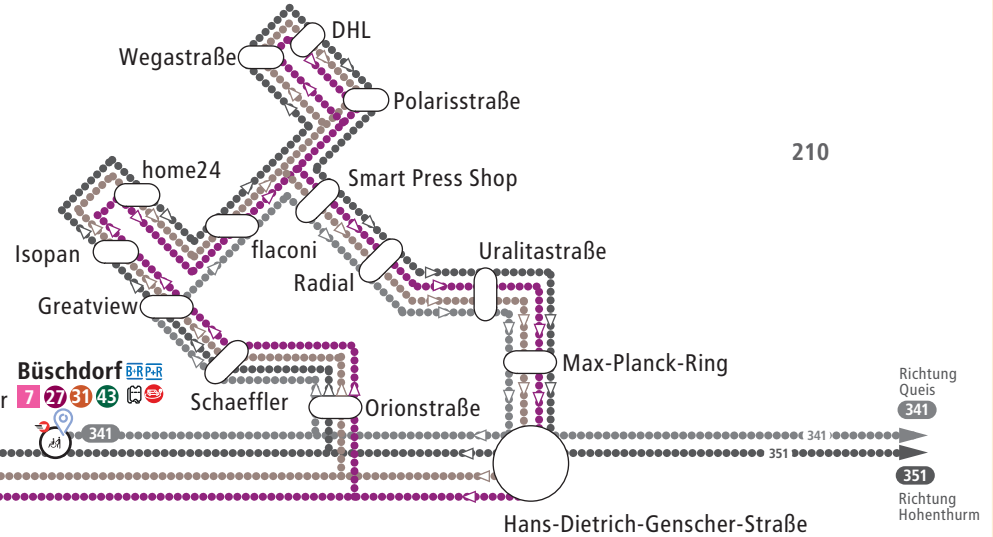

Linienetzplan StarPark Express

Network map for StarPark Express

gültig ab 02. September 2024

valid from 2 September 2024

SWH. HAVAG

www.havag.com/linienetz

210

Hauptbahnhof

S-Bahn U-Bahn

Hauptbahnhof/ZOB

30 44 OBS 351

Freiimfelder Straße

210

An der Eselsmühle	Endhaltestelle final stop
	Buslinie bus-line
	niederflurgerechte Haltestelle low-floor stop
	Umsteigemöglichkeit zum Regionalbusverkehr change to regional bus-lines
	movemix_station
	movemix_shuttle
	Haltestelle wird in einer Richtung bedient stops in one direction only
	Linie fährt in eine Richtung in one direction only
	Fahrkartenautomat Ticket machine
	HAVAG-SERVICE-CENTER HAVAG SERVICE CENTER
	Park&Ride- und Bike&Ride-Plätze Park&Ride- and Bike&Ride-places