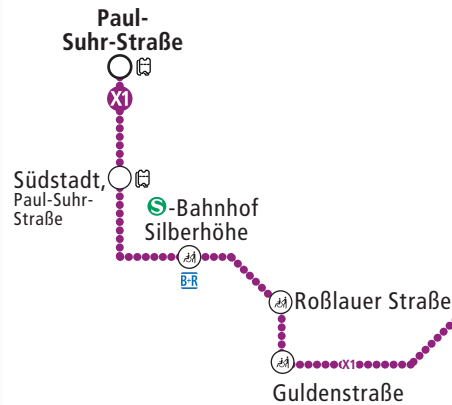

Linienetzplan StarPark Express

Network map for StarPark Express

gültig ab 02. September 2024

valid from 2 September 2024

SWH. HAVAG

www.havag.com/linienetz

210

Hauptbahnhof

S-Bahn U-Bahn

Hauptbahnhof/ZOB

30 44 OBS 351

Freiimfelder Straße

210

An der Eselsmühle	Endhaltestelle final stop
	Buslinie bus-line
	niederflurgerechte Haltestelle low-floor stop
	Umsteigemöglichkeit zum Regionalbusverkehr change to regional bus-lines
	movemix_station
	movemix_shuttle
	Haltestelle wird in einer Richtung bedient stops in one direction only
	Linie fährt in eine Richtung in one direction only
	Fahrkartenautomat Ticket machine
	HAVAG-SERVICE-CENTER HAVAG SERVICE CENTER
	Park&Ride- und Bike&Ride-Plätze Park&Ride- and Bike&Ride-places