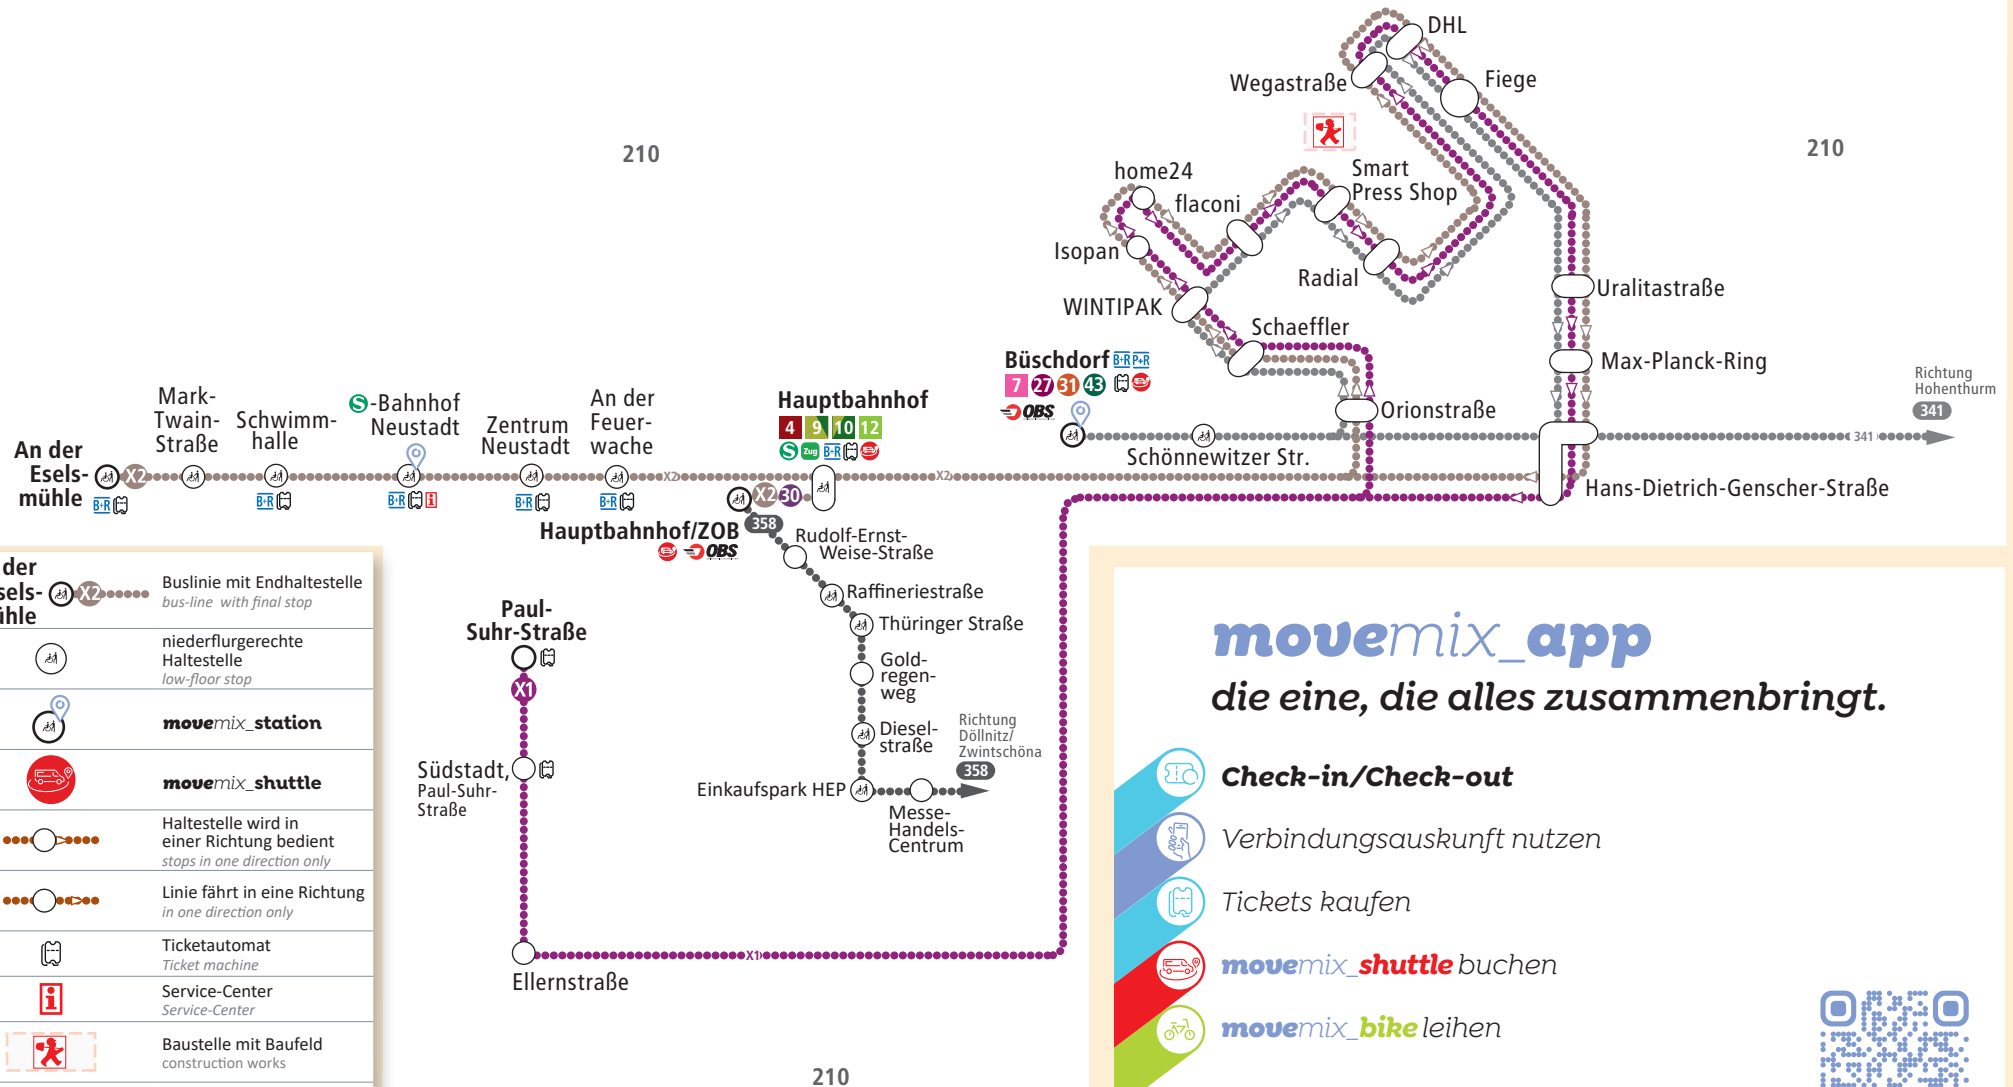

Linienetzplan StarPark Express

Network map for StarPark Express

gültig ab 4. Mai 2026
valid from May 4 2026

Baustelle construction works:
Polarisstraße

www.havag.com/liniennetz

An der Eselsmühle	Buslinie mit Endhaltestelle <i>bus-line with final stop</i>
	niederflurgerechte Haltestelle <i>low-floor stop</i>
	movemix_station
	movemix_shuttle
	Haltestelle wird in einer Richtung bedient <i>stops in one direction only</i>
	Linie fährt in eine Richtung <i>in one direction only</i>
	Ticketautomat <i>Ticket machine</i>
	Service-Center <i>Service-Center</i>
	Baustelle mit Baufeld <i>construction works</i>
	Park&Ride- und Bike&Ride-Plätze <i>Park&Ride- and Bike&Ride-places</i>

movemix_app

die eine, die alles zusammenbringt.

- Check-in/Check-out
- Verbindungsauskunft nutzen
- Tickets kaufen
- movemix_shuttle** buchen
- movemix_bike** leihen

move-mix.de