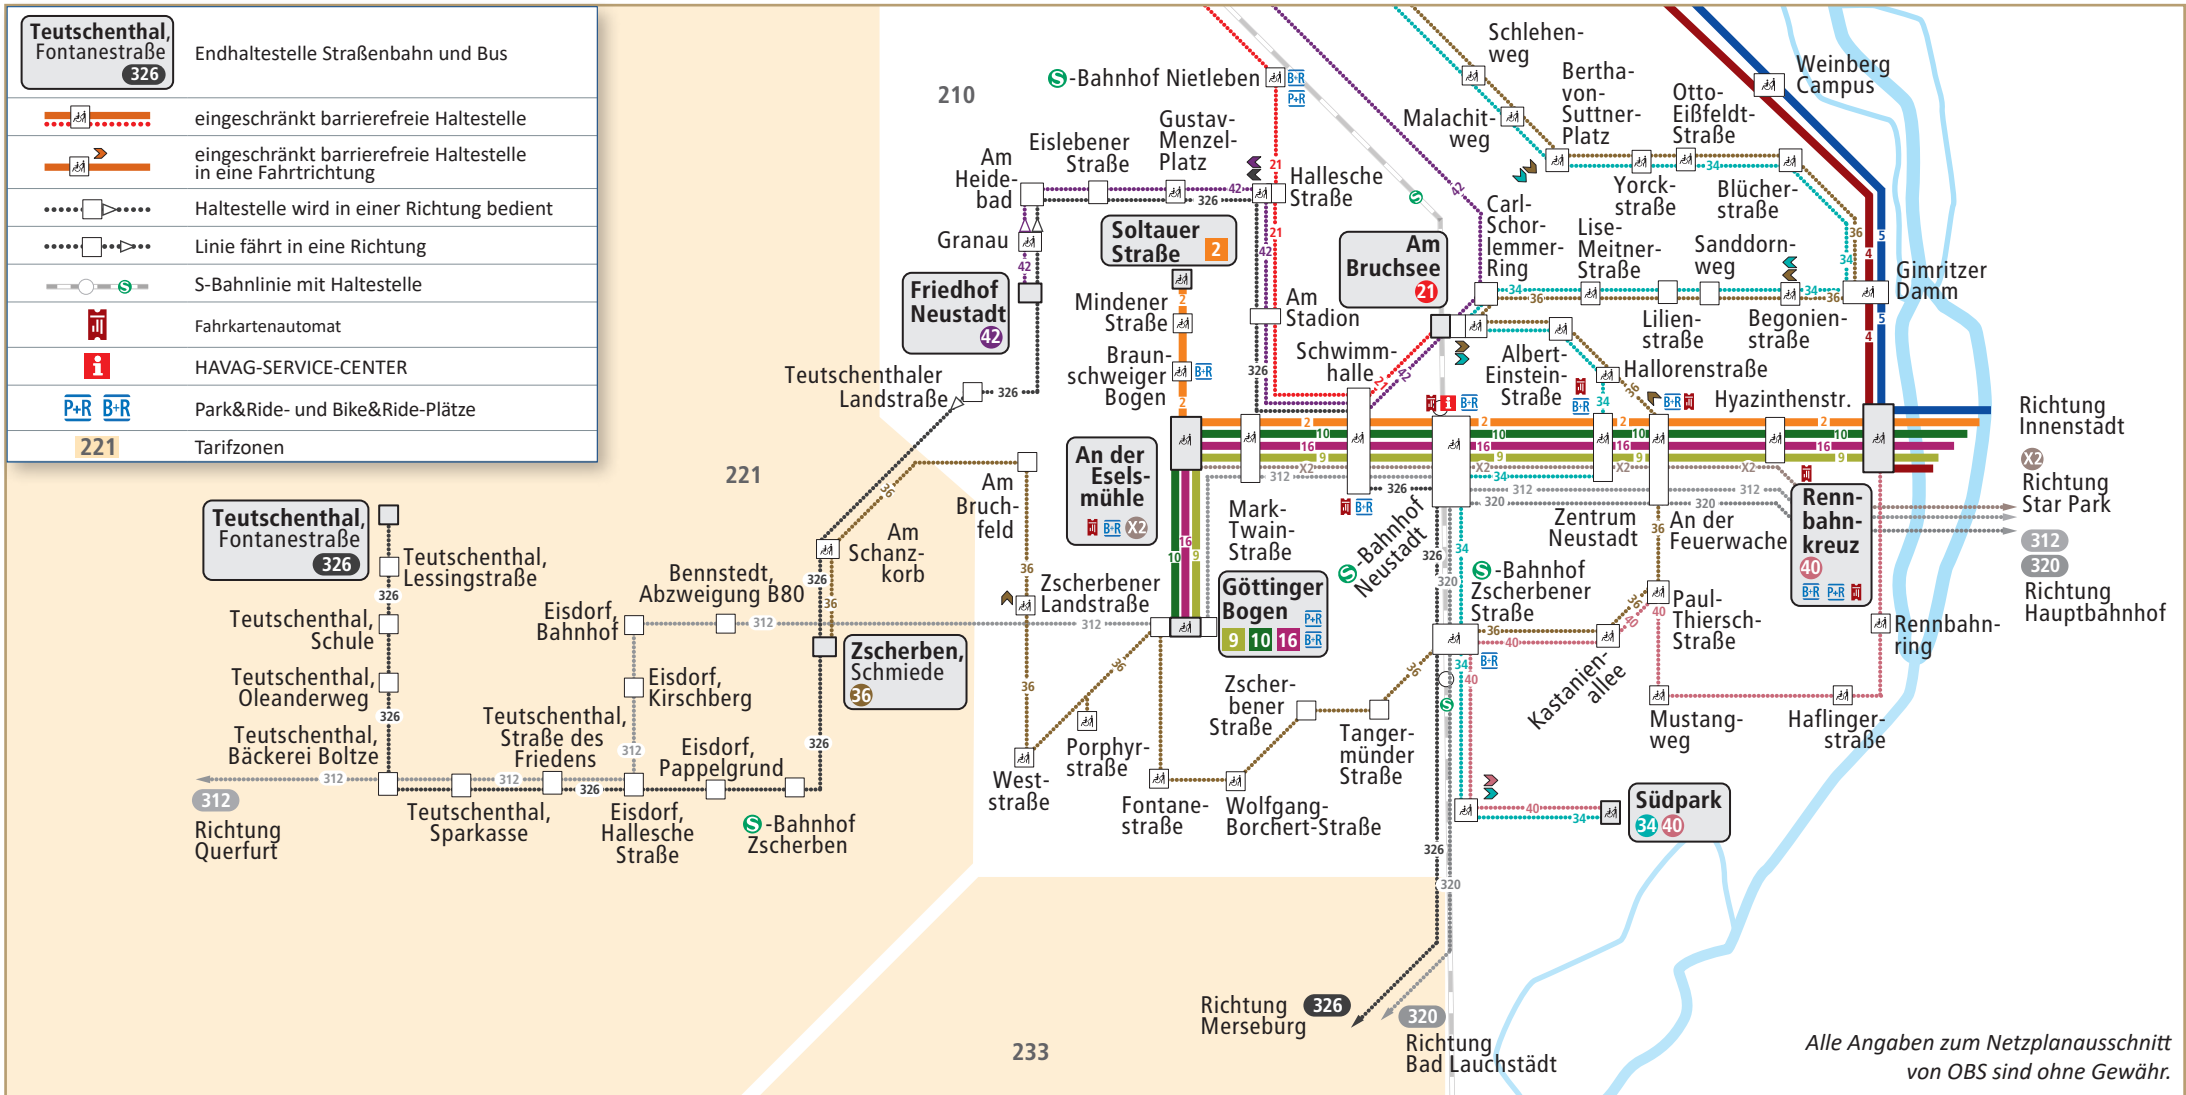

# Ausschnitt Regionalnetzplan: Halle-Neustadt - Zscherben - Teutschenthal

gültig ab 25. August 2022

|  |   |
|--|---|
| <b>Teutschenthal, Fontanestraße</b><br>326 | Endhaltestelle Straßenbahn und Bus                            |
|  | eingeschränkt barrierefreie Haltestelle                       |
|  | eingeschränkt barrierefreie Haltestelle in eine Fahrtrichtung |
|  | Haltestelle wird in einer Richtung bedient                    |
|  | Linie fährt in eine Richtung                                  |
|  | S-Bahnlinie mit Haltestelle                                   |
|  | Fahrkartenautomat   |
|  | HAVAG-SERVICE-CENTER  |
|  | Park&Ride- und Bike&Ride-Plätze                               |
| <b>221</b>                                 | Tarifzonen  |

Alle Angaben zum Netzplanausschnitt von OBS sind ohne Gewähr.