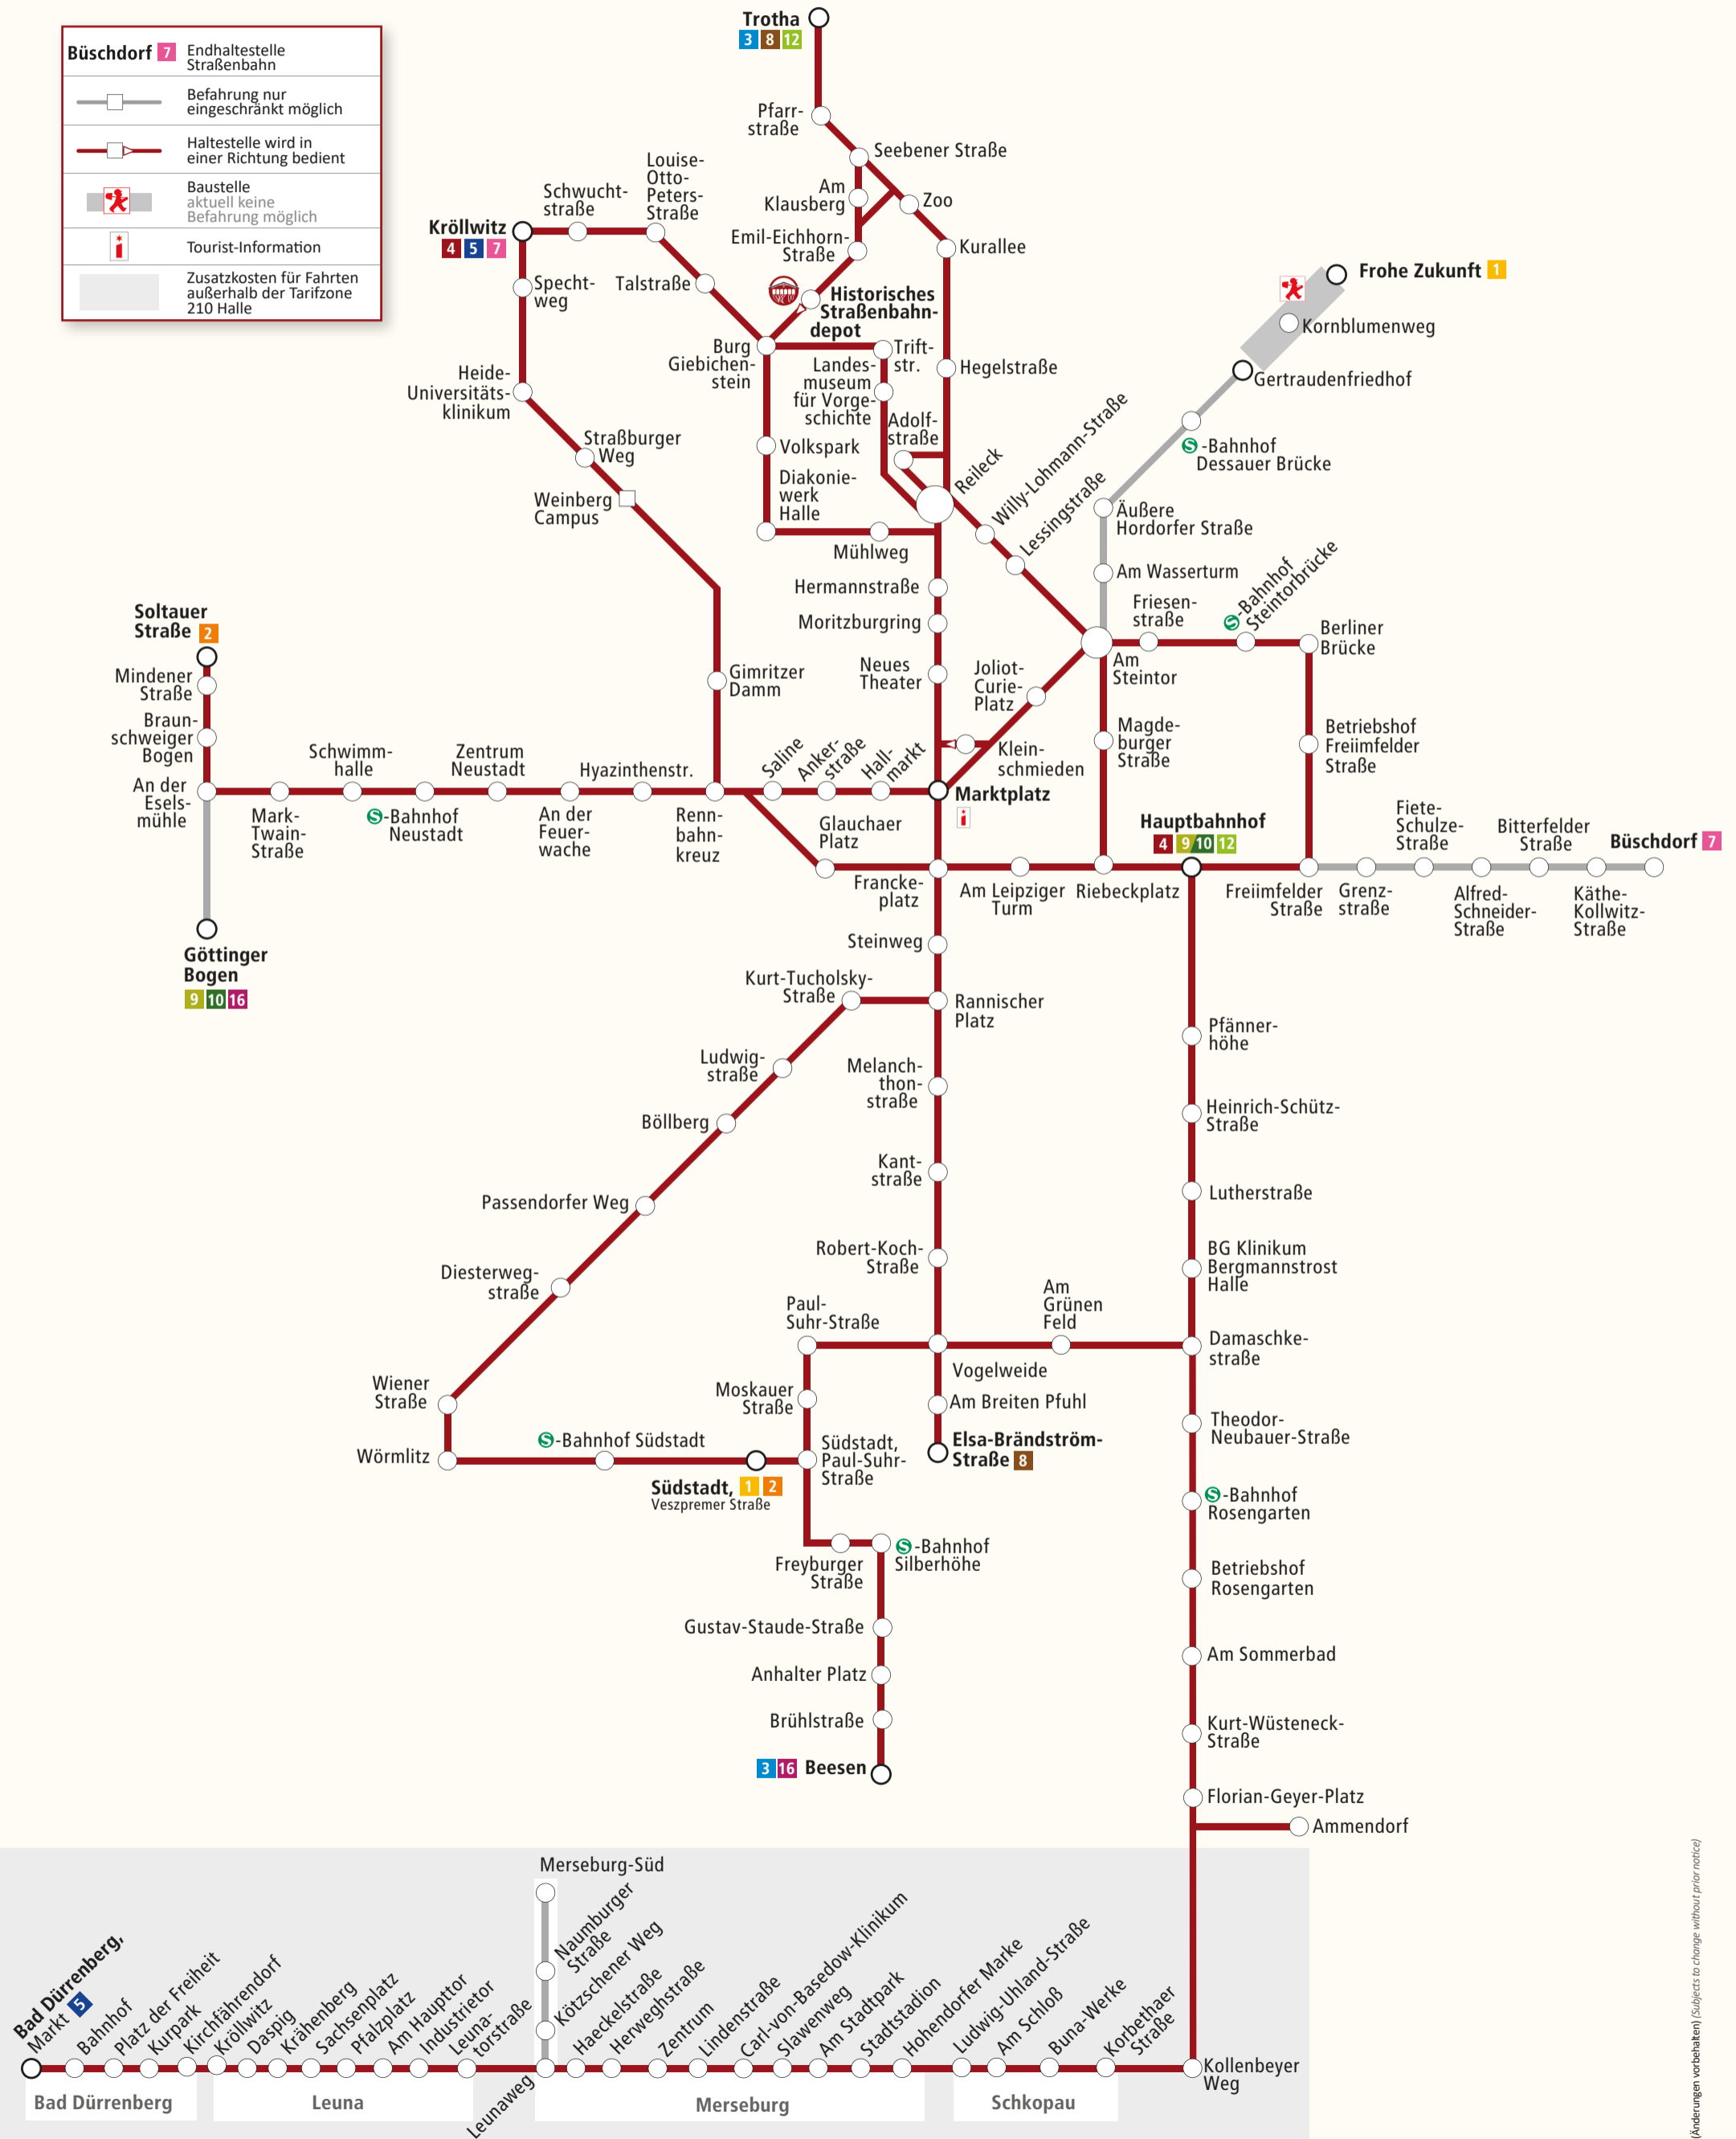

# Liniennetzplan für historische Sonderfahrten

<b>Büschdorf 7</b>	Endhaltestelle Straßenbahn
	Befahrung nur eingeschränkt möglich
	Haltestelle wird in einer Richtung bedient
	Baustelle aktuell keine Befahrung möglich
	Tourist-Information
	Zusatzkosten für Fahrten außerhalb der Tarifzone 210 Halle