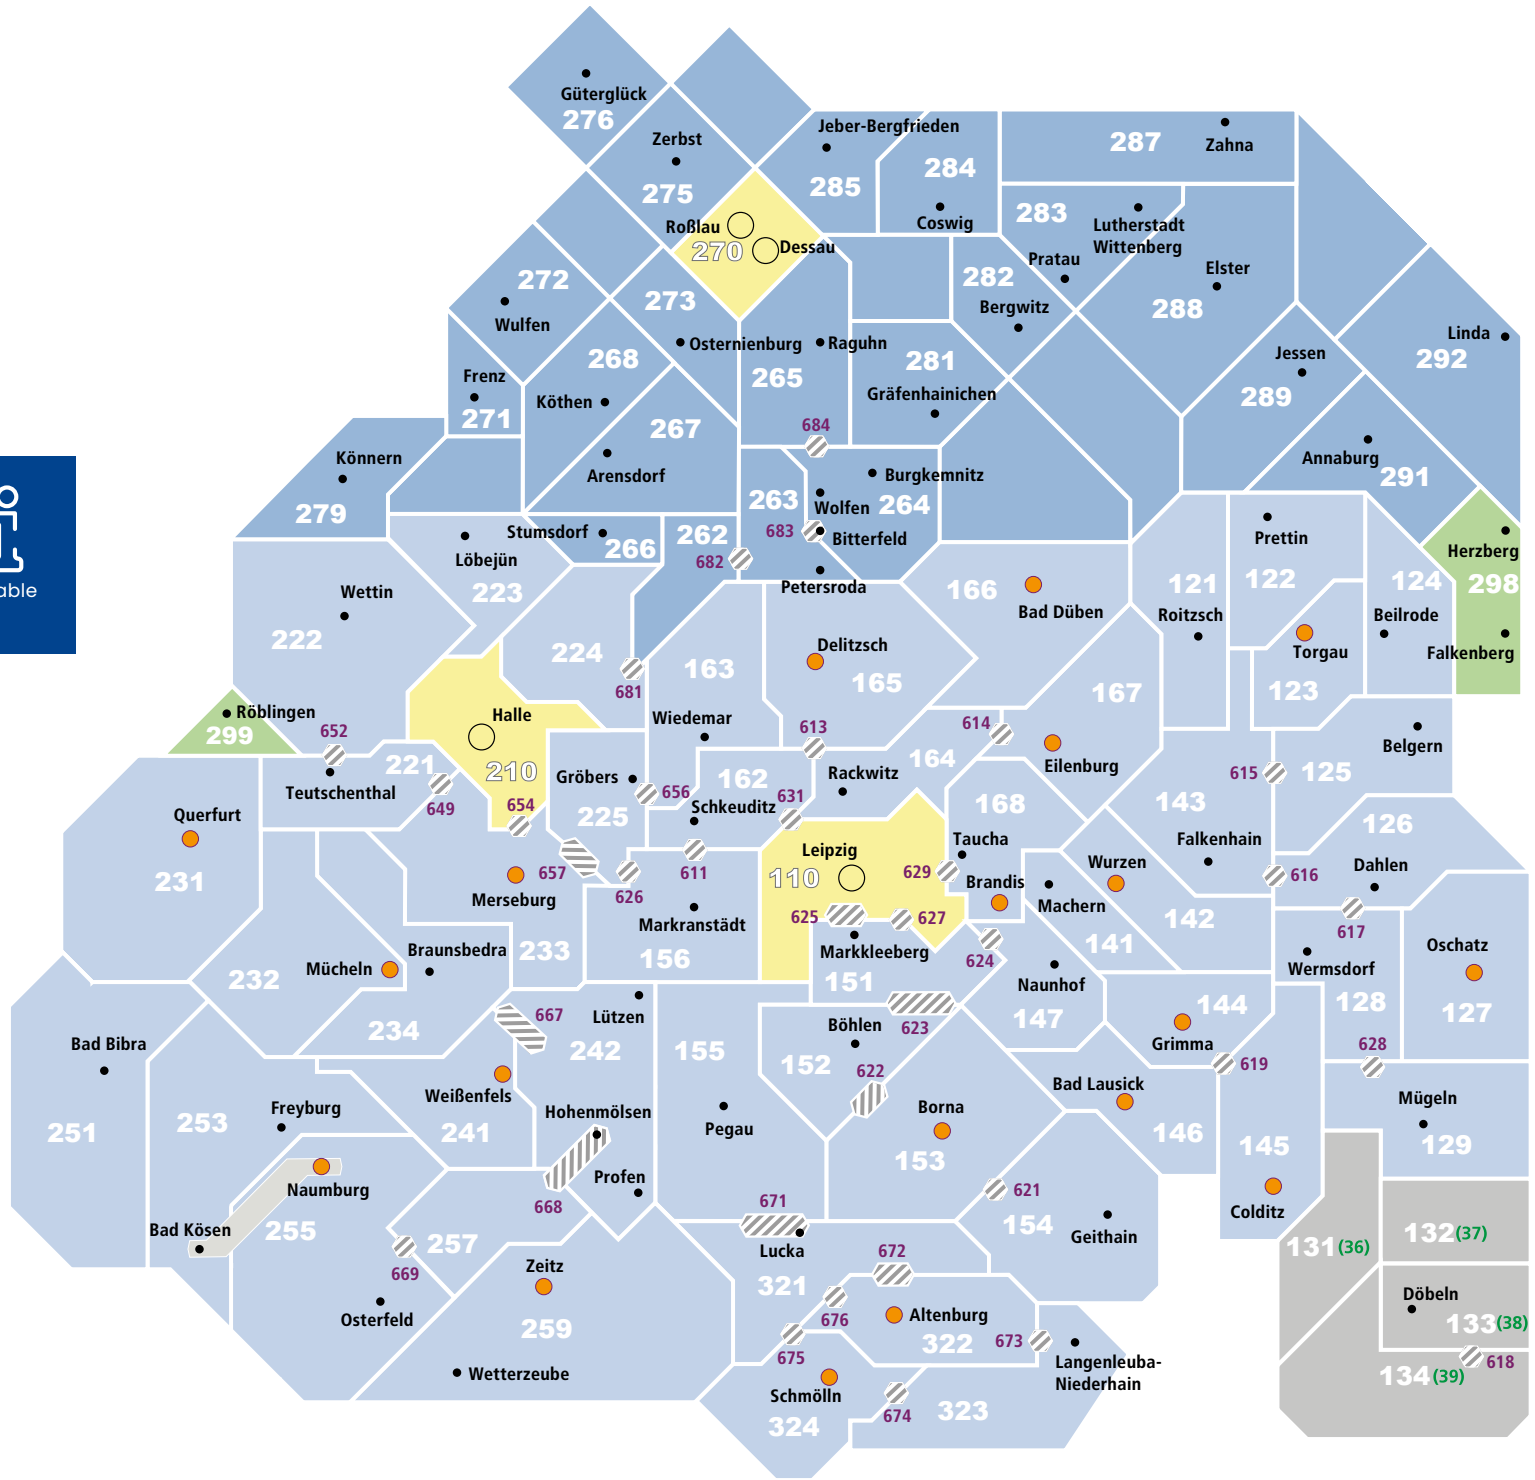

FARE ZONES

- local city transport
- **151** fare zone with number
- **265** MDV Nord (only train and S-Bahn)
- **(36)** Neighbouring networks with transitional tariff
- **299** transit zone (passage only)
- Between Naumburg and Bad Kösen the price for one fare zone applies.
- border zone

The price of the ticket is determined by the number of contiguous fare zones travelled through. A detailed view of the fare zones is available at www.mdv.de