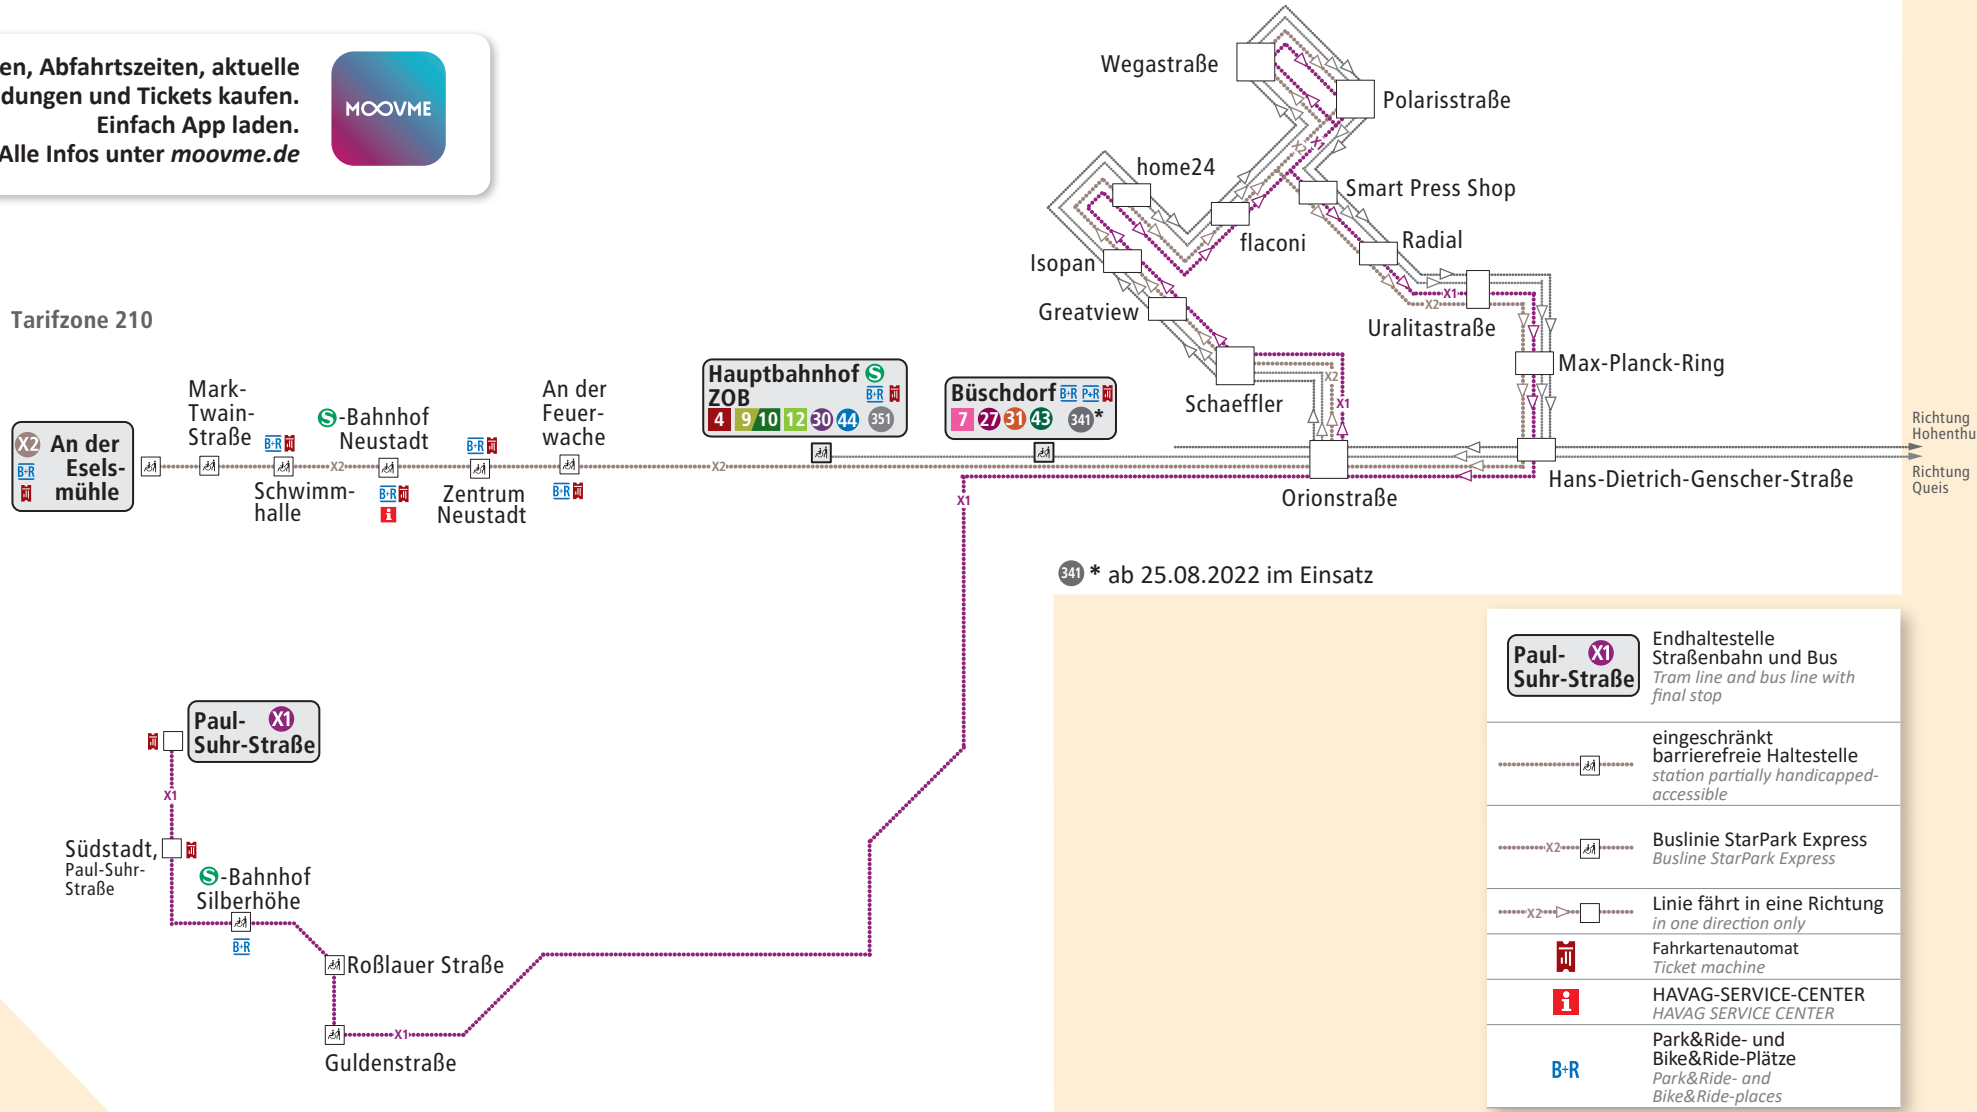

Linienetzplan StarPark Express

Network map for StarPark Express

gültig ab 01. Juli 2022
valid from 1 July 2022

SWH. HAVAG

www.havag.com/liniennetz

Fahrtverbindungen, Abfahrtszeiten, aktuelle Verkehrsmeldungen und Tickets kaufen. Einfach App laden. Alle Infos unter moovme.de

Tarifzone 210

341 * ab 25.08.2022 im Einsatz

	Endhaltestelle Straßenbahn und Bus Tram line and bus line with final stop
	eingeschränkt barrierefreie Haltestelle station partially handicapped-accessible
	Buslinie StarPark Express Busline StarPark Express
	Linie fährt in eine Richtung in one direction only
	Fahrtkartenautomat Ticket machine
	HAVAG-SERVICE-CENTER HAVAG SERVICE CENTER
	Park&Ride- und Bike&Ride-Plätze Park&Ride- and Bike&Ride-places