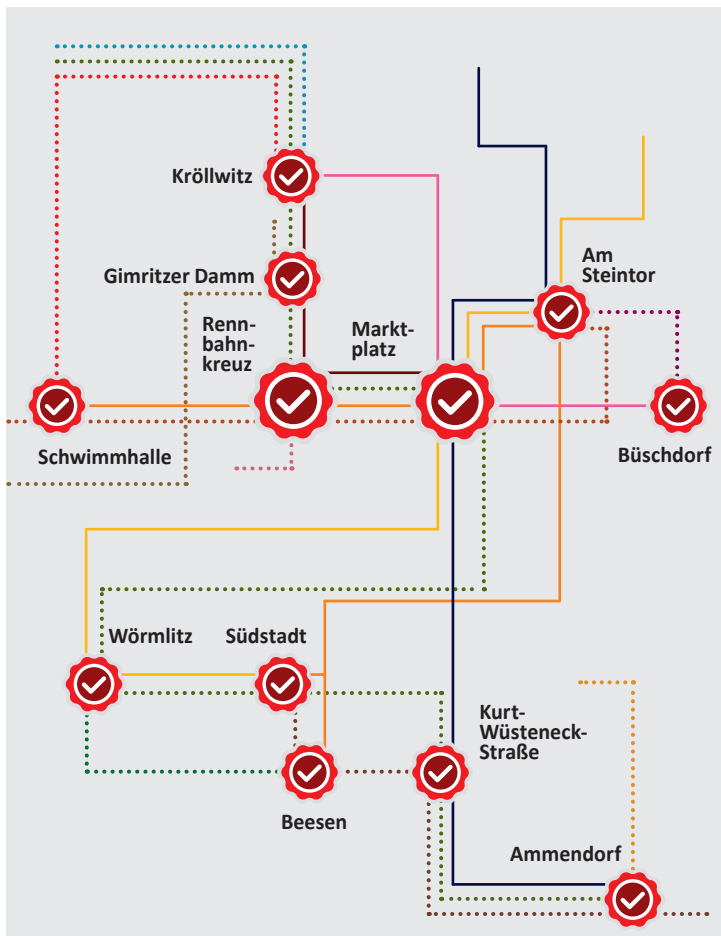

Hauptsache: Anschluss

Unser **PünktlichkeitsGarantie-Extra**

Einfach pünktlich! Wir garantieren Ihnen die hier aufgeführten Anschlüsse unserer Linien zu den auf der Rückseite aufgeführten Zeiten sowie alle in unseren Auskunftssystemen (HAVAG Homepage, App Moovme, App „Mein Halle“ und INSA-Fahrplanauskunft) angezeigten Umsteigemöglichkeiten. Kommen Sie unverschuldet mehr als 20 Minuten verspätet an Ihrer Zielhaltestelle an, gelten die Erstattungsregeln unserer **Pünktlichkeits-Garantie***.

*Grundlage für alle Abfahrts- und Ankunftszeiten bildet der tagesaktuelle Fahrplan mitsamt aller garantierten Anschlüsse. Ausgenommen von diesen Regelungen sind höhere Gewalt (wie Natureinflüsse, Streik) und Fremdverschulden (z. B. Verkehrs- oder Personenunfälle, Behinderungen durch Fahrzeuge oder Stau).

20 min
zu spät?
**24-h-Karte
oder Taxi
gratis.**

Unsere garantierten Anschlüsse im Überblick:

gültig ab vsl. 27.08.2020

- :: **montags bis donnerstags** von 20.00 Uhr bis 01.00 Uhr,
- :: **freitags** von 20.00 Uhr bis 08.00 Uhr,
- :: **samstags** von 20.00 Uhr bis 10.00 Uhr,
- :: **sonntags** von 20.00 Uhr bis 01.00 Uhr

*nur gültig für Rufbusfahrten der Linie 24