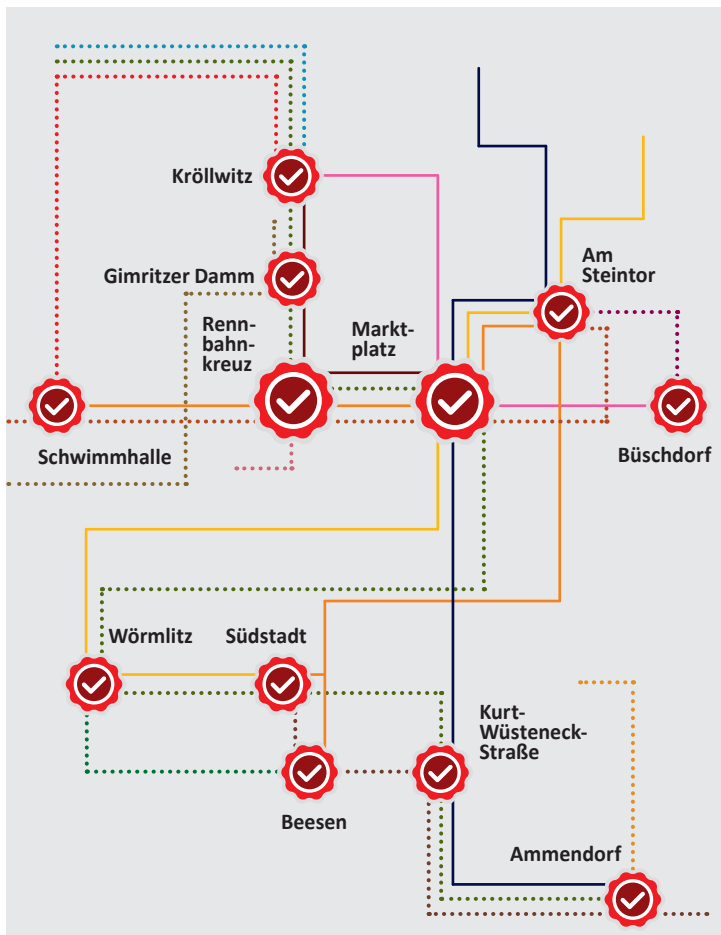

Hauptsache: Anschluss

Unser **PünktlichkeitsGarantie-Extra**

Einfach pünktlich! Wir garantieren Ihnen die hier aufgeführten Anschlüsse unserer Linien zu den auf der Rückseite aufgeführten Zeiten sowie alle in unseren Auskunftssystemen (HAVAG Homepage, easy.GO, App „Mein Halle“ und INSA-Fahrplanauskunft) angezeigten Umsteigemöglichkeiten. Kommen Sie unverschuldet mehr als 20 Minuten verspätet an Ihrer Zielhaltestelle an, gelten die Erstattungsregeln unserer **Pünktlichkeits-Garantie***.

*Grundlage für alle Abfahrts- und Ankunftszeiten bildet der tagesaktuelle Fahrplan mitsamt aller garantierten Anschlüsse. Ausgenommen von diesen Regelungen sind höhere Gewalt (wie Natureinflüsse, Streik) und Fremdverschulden (z. B. Verkehrs- oder Personenunfälle, Behinderungen durch Fahrzeuge oder Stau).

20 min
zu spät?
**24-h-Karte
oder Taxi
gratis.**

Unsere garantierten Anschlüsse im Überblick:

gültig ab vsl. 15.08.2019

- :: **montags bis donnerstags** von 20.00 Uhr bis 01.00 Uhr,
- :: **freitags** von 20.00 Uhr bis 08.00 Uhr,
- :: **samstags** von 20.00 Uhr bis 10.00 Uhr,
- :: **sonntags** von 20.00 Uhr bis 01.00 Uhr