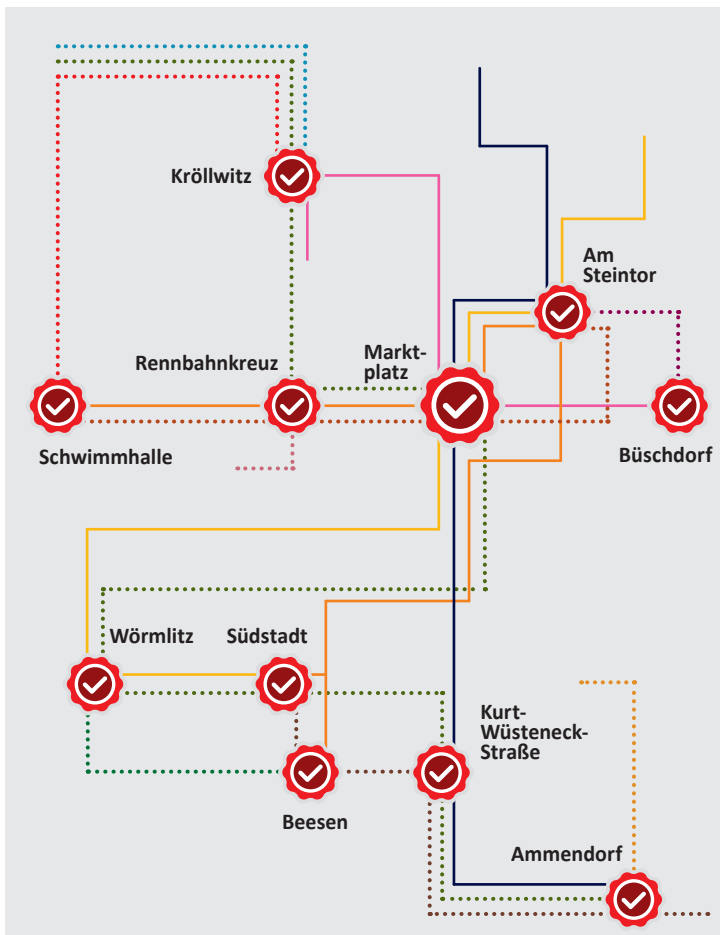

# Hauptsache: Anschluss

## Unser **PünktlichkeitsGarantie-Extra**

**Einfach pünktlich!** Wir garantieren Ihnen die hier aufgeführten Anschlüsse unserer Linien zu den auf der Rückseite aufgeführten Zeiten sowie alle in unseren Auskunftssystemen (HAVAG Homepage, easy.GO, App „Mein Halle“ und INSA-Fahrplanauskunft) angezeigten Umsteigemöglichkeiten. Kommen Sie unverschuldet mehr als 20 Minuten verspätet an Ihrer Zielhaltestelle an, gelten die Erstattungsregeln unserer **Pünktlichkeits-Garantie\***.

\*Grundlage für alle Abfahrts- und Ankunftszeiten bildet der tagesaktuelle Fahrplan mitsamt aller garantierten Anschlüsse. Ausgenommen von diesen Regelungen sind höhere Gewalt (wie Natureinflüsse, Streik) und Fremdverschulden (z. B. Verkehrs- oder Personenunfälle, Behinderungen durch Fahrzeuge oder Stau).

<b>Marktplatz</b>	Sammelanschluss zu den Linien <b>1, 2, 7, 95</b>
<b>Marktplatz</b>	Sammelanschluss zu den Linien <b>91, 97</b>

\*nur gültig für Rufbusfahrten der Linie 24