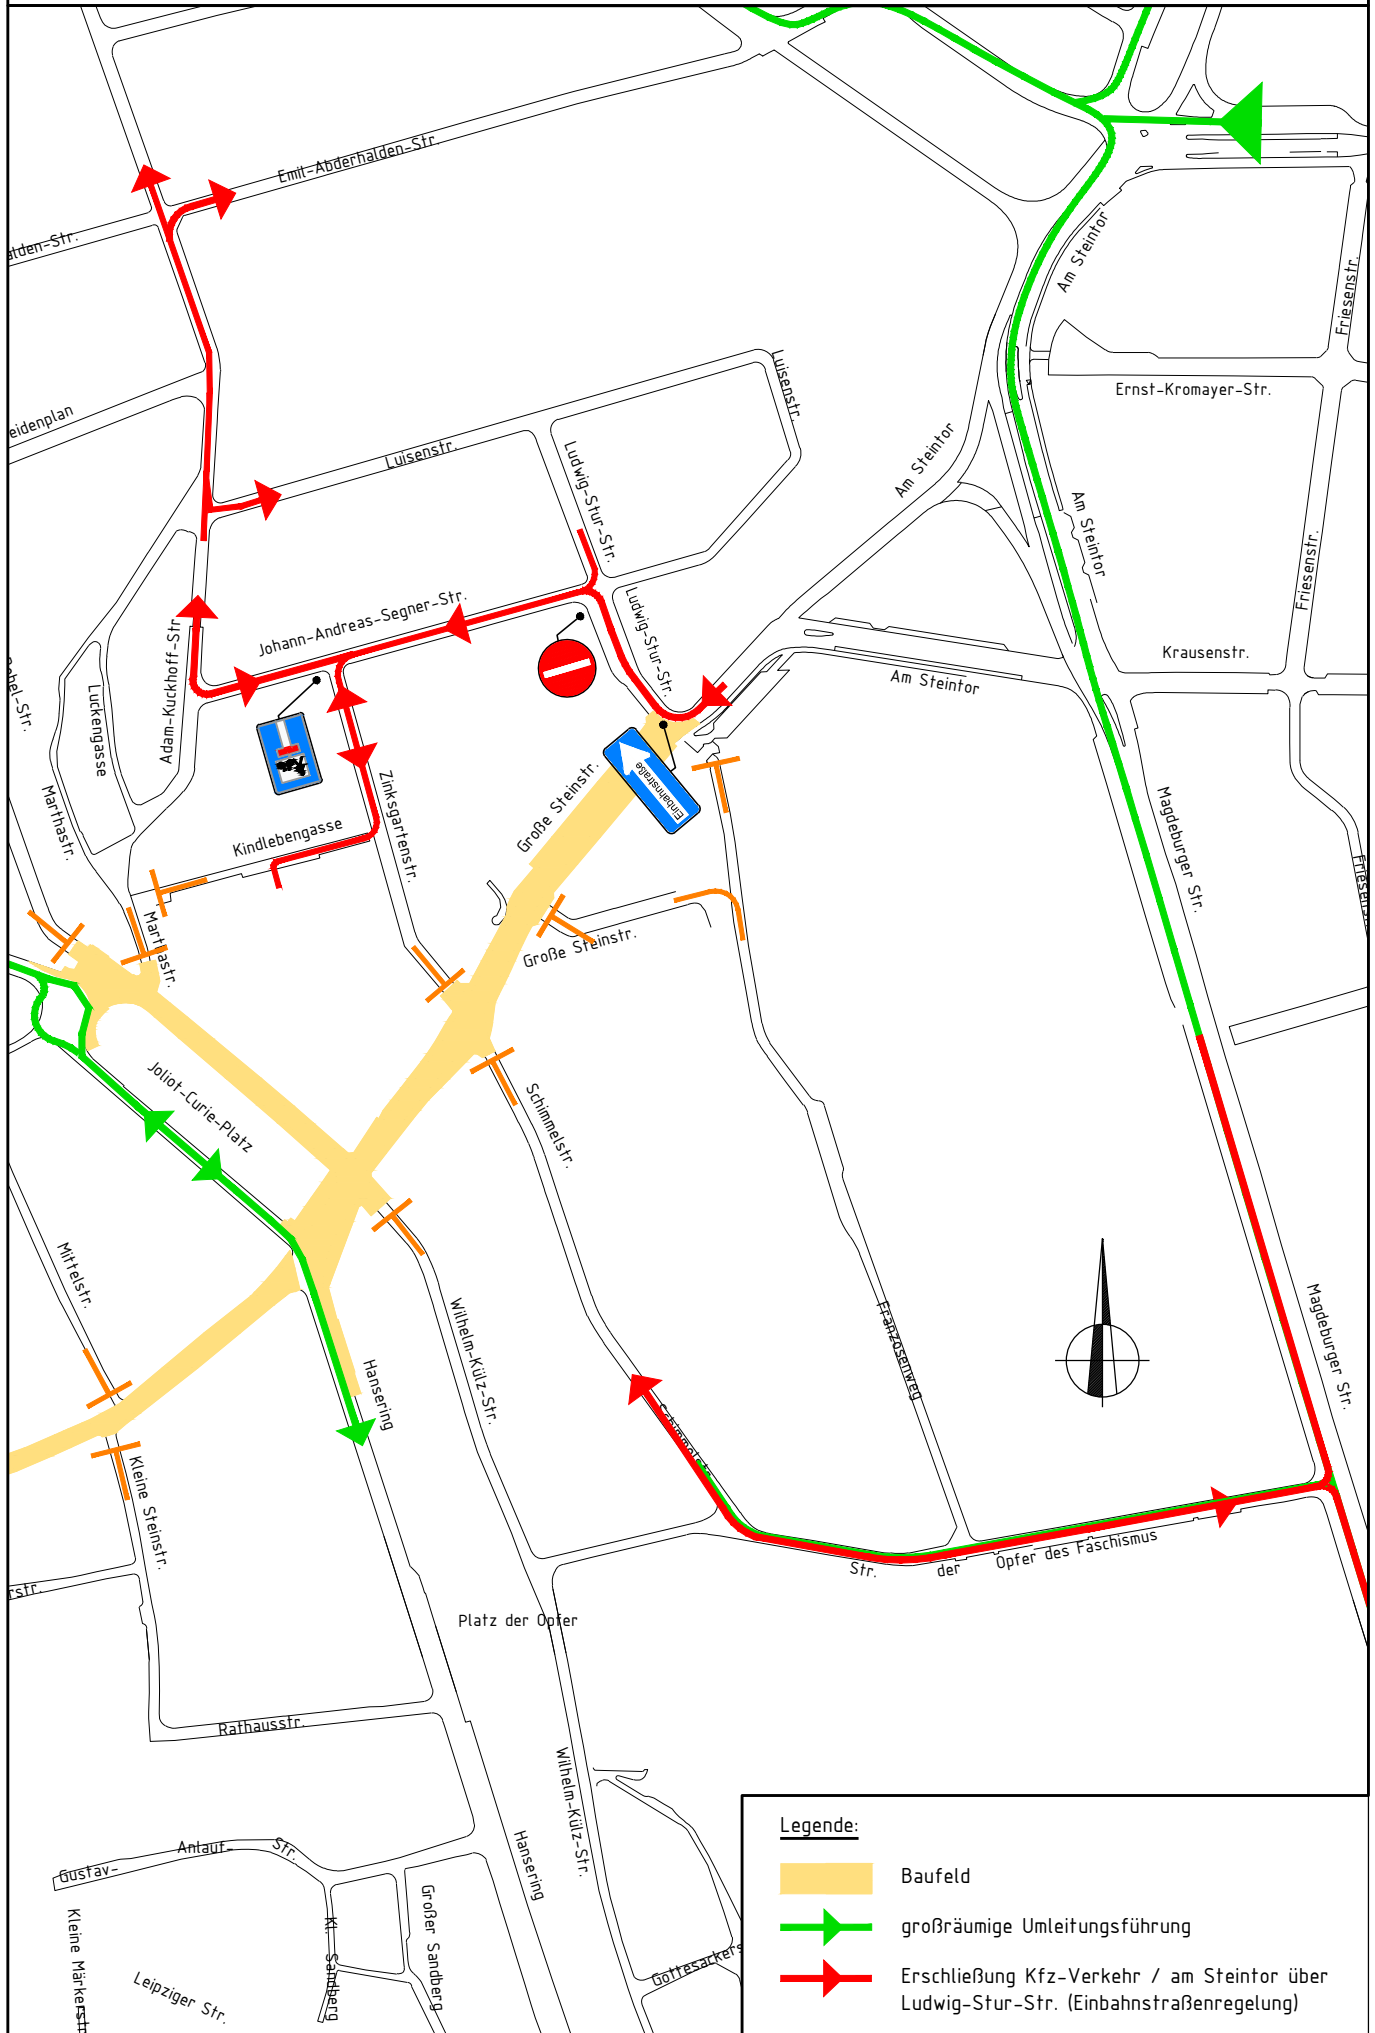

Verkehrsführung Kfz-Verkehr / Gr. Steinstraße ab 18.03.2019

Legende:

- Baufeld
- großräumige Umleitungs-führung
- Erschließung Kfz-Verkehr / am Steintor über Ludwig-Stur-Str. (Einbahnstraßenregelung)