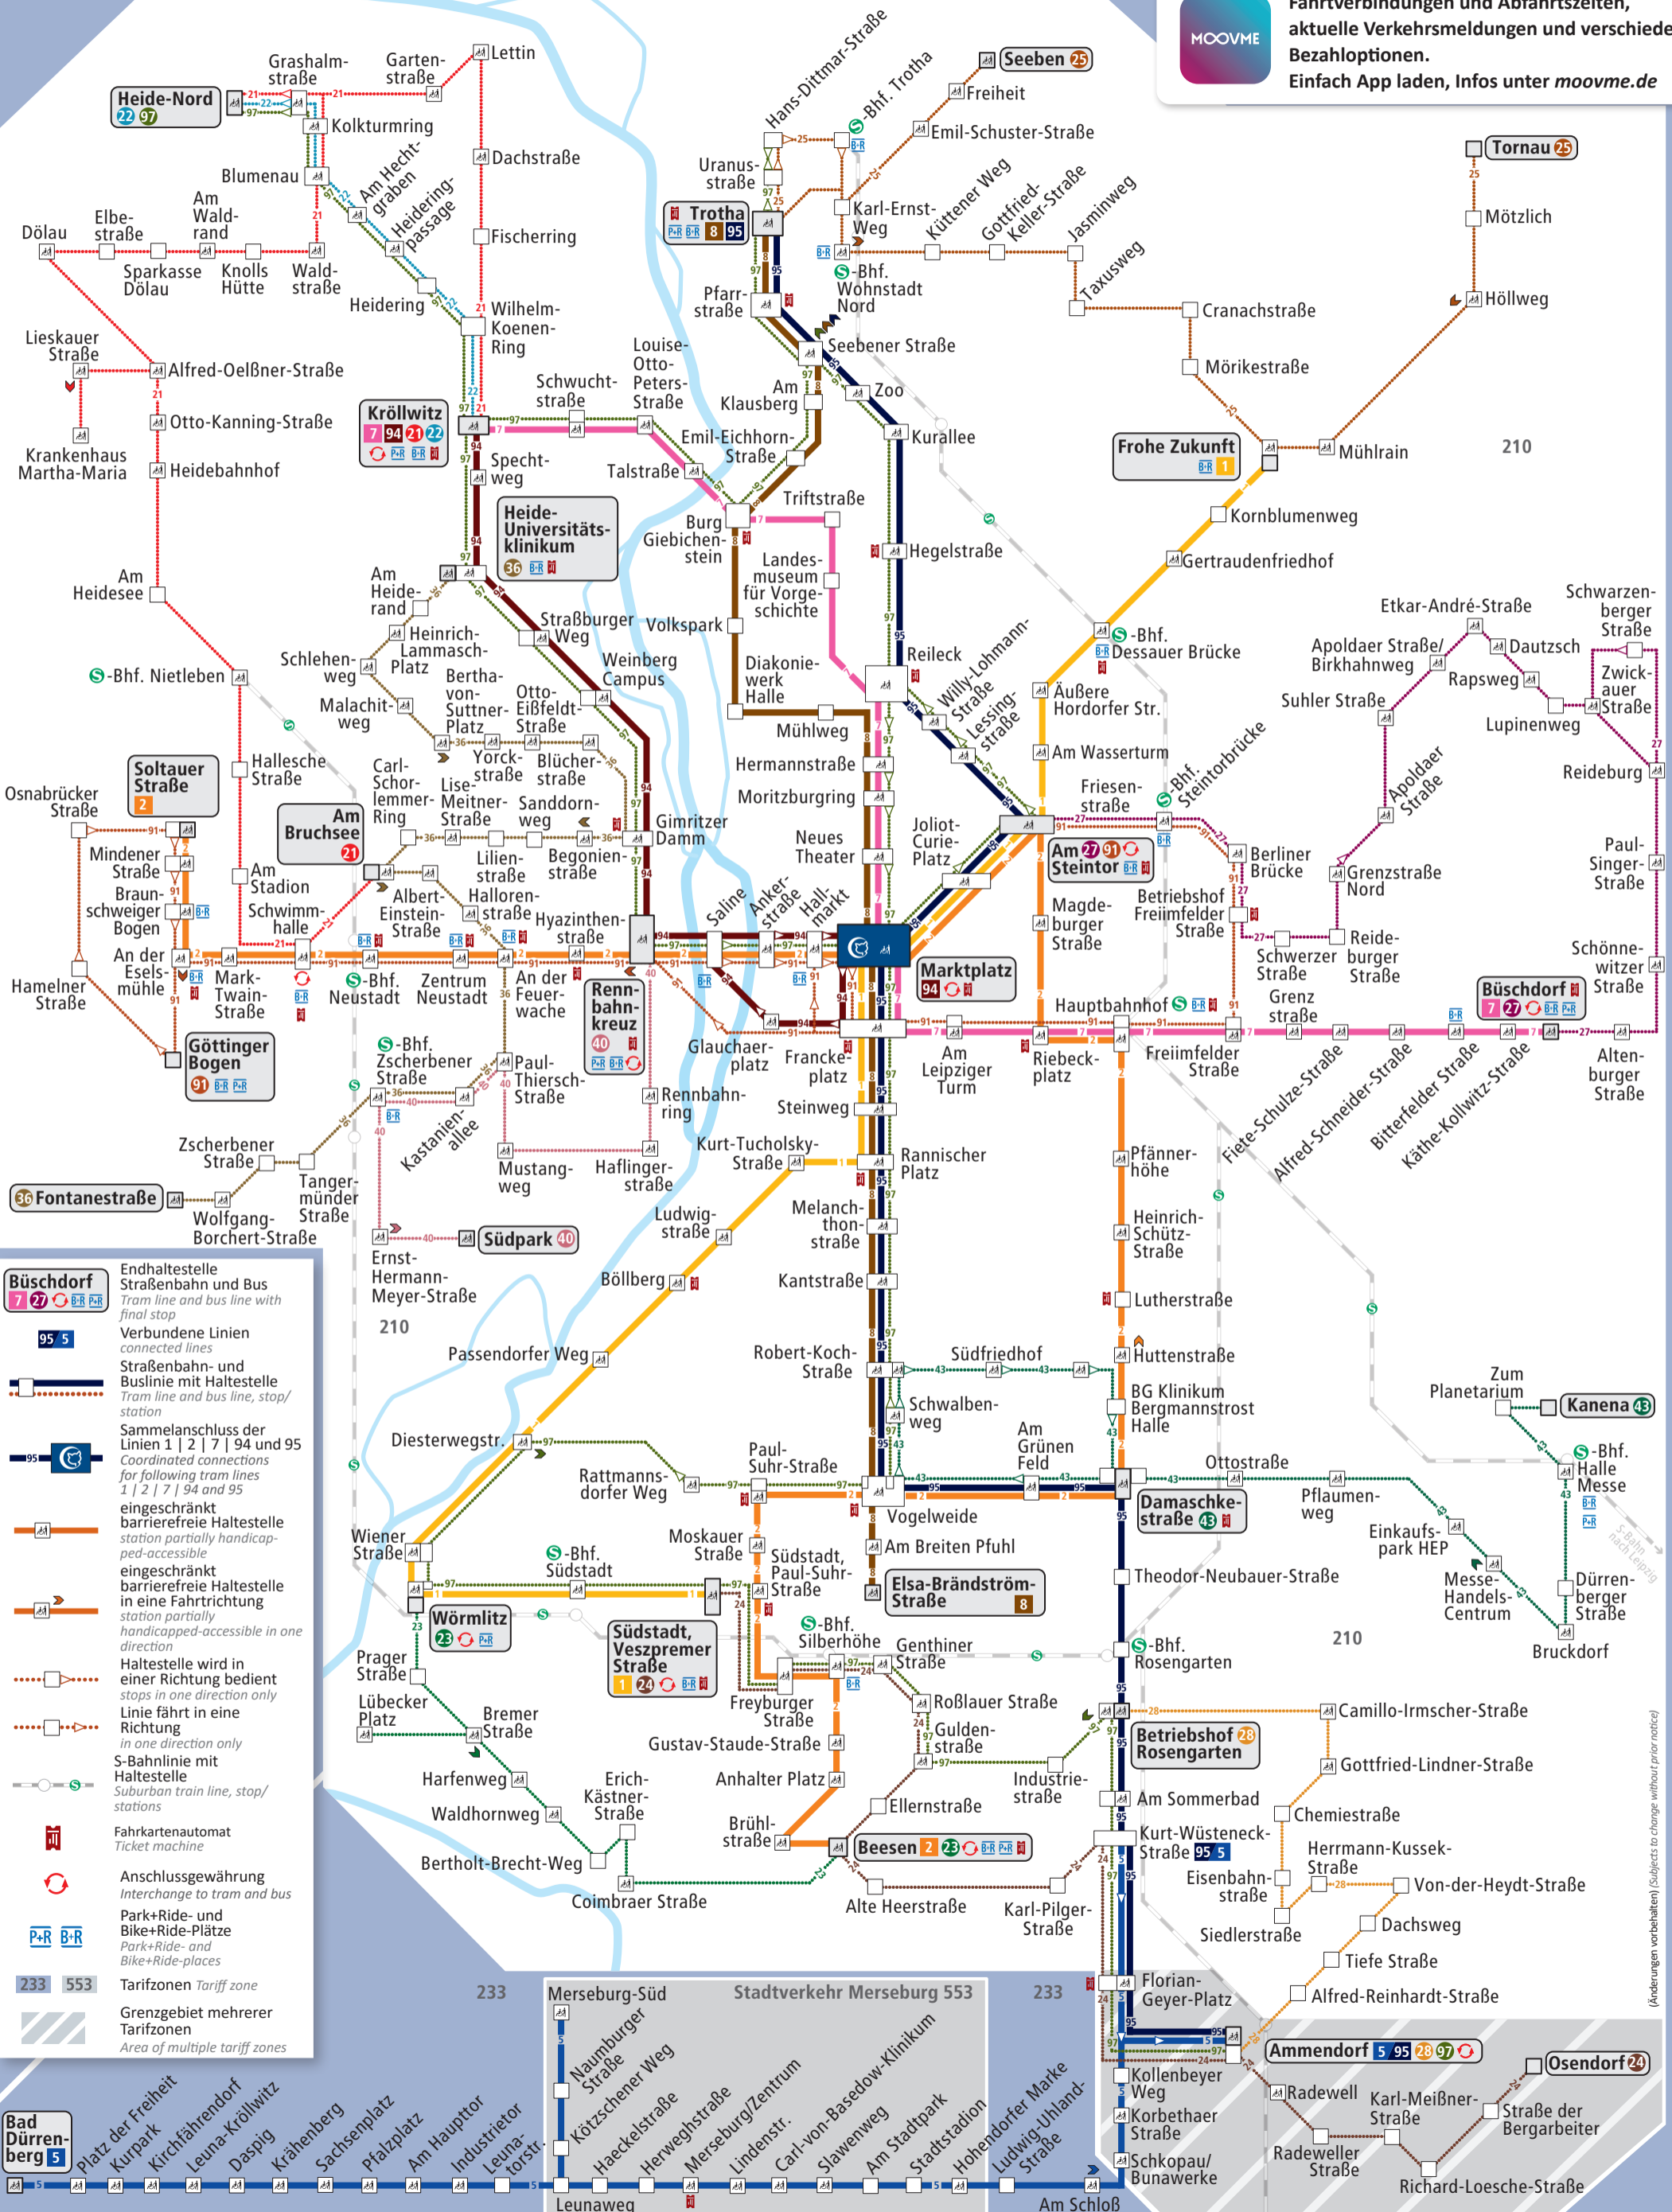

Fahrtverbindungen und Abfahrtszeiten, aktuelle Verkehrsmeldungen und verschiedene Bezahloptionen. Einfach App laden, Infos unter moovme.de

Büschdorf 7 27 91 BR P+R

Endhaltestelle Straßenbahn und Bus
Tram line and bus line with final stop

95 5

Verbundene Linien
connected lines

Straßenbahn- und Buslinie mit Haltestelle
Tram line and bus line, stop/station

Sammelanschluss der Linien 1 | 2 | 7 | 94 und 95
Coordinated connections for following tram lines 1 | 2 | 7 | 94 and 95

eingeschränkt barrierefreie Haltestelle
station partially handicapped-accessible

eingeschränkt barrierefreie Haltestelle in eine Fahrtrichtung
station partially handicapped-accessible in one direction

Haltestelle wird in einer Richtung bedient
stops in one direction only

Linie fährt in eine Richtung
in one direction only

S-Bahnlinie mit Haltestelle
Suburban train line, stop/stations

Fahrkartenautomat
Ticket machine

Anschlussgewährung
Interchange to tram and bus

P+R B+R

Park+Ride- und Bike+Ride-Plätze
Park+Ride- and Bike+Ride-places

233 553

Tariffzonen
Tariff zone

Grenzgebiet mehrerer Tariffzonen
Area of multiple tariff zones

(Änderungen vorbehalten) (Subjects to change without prior notice)