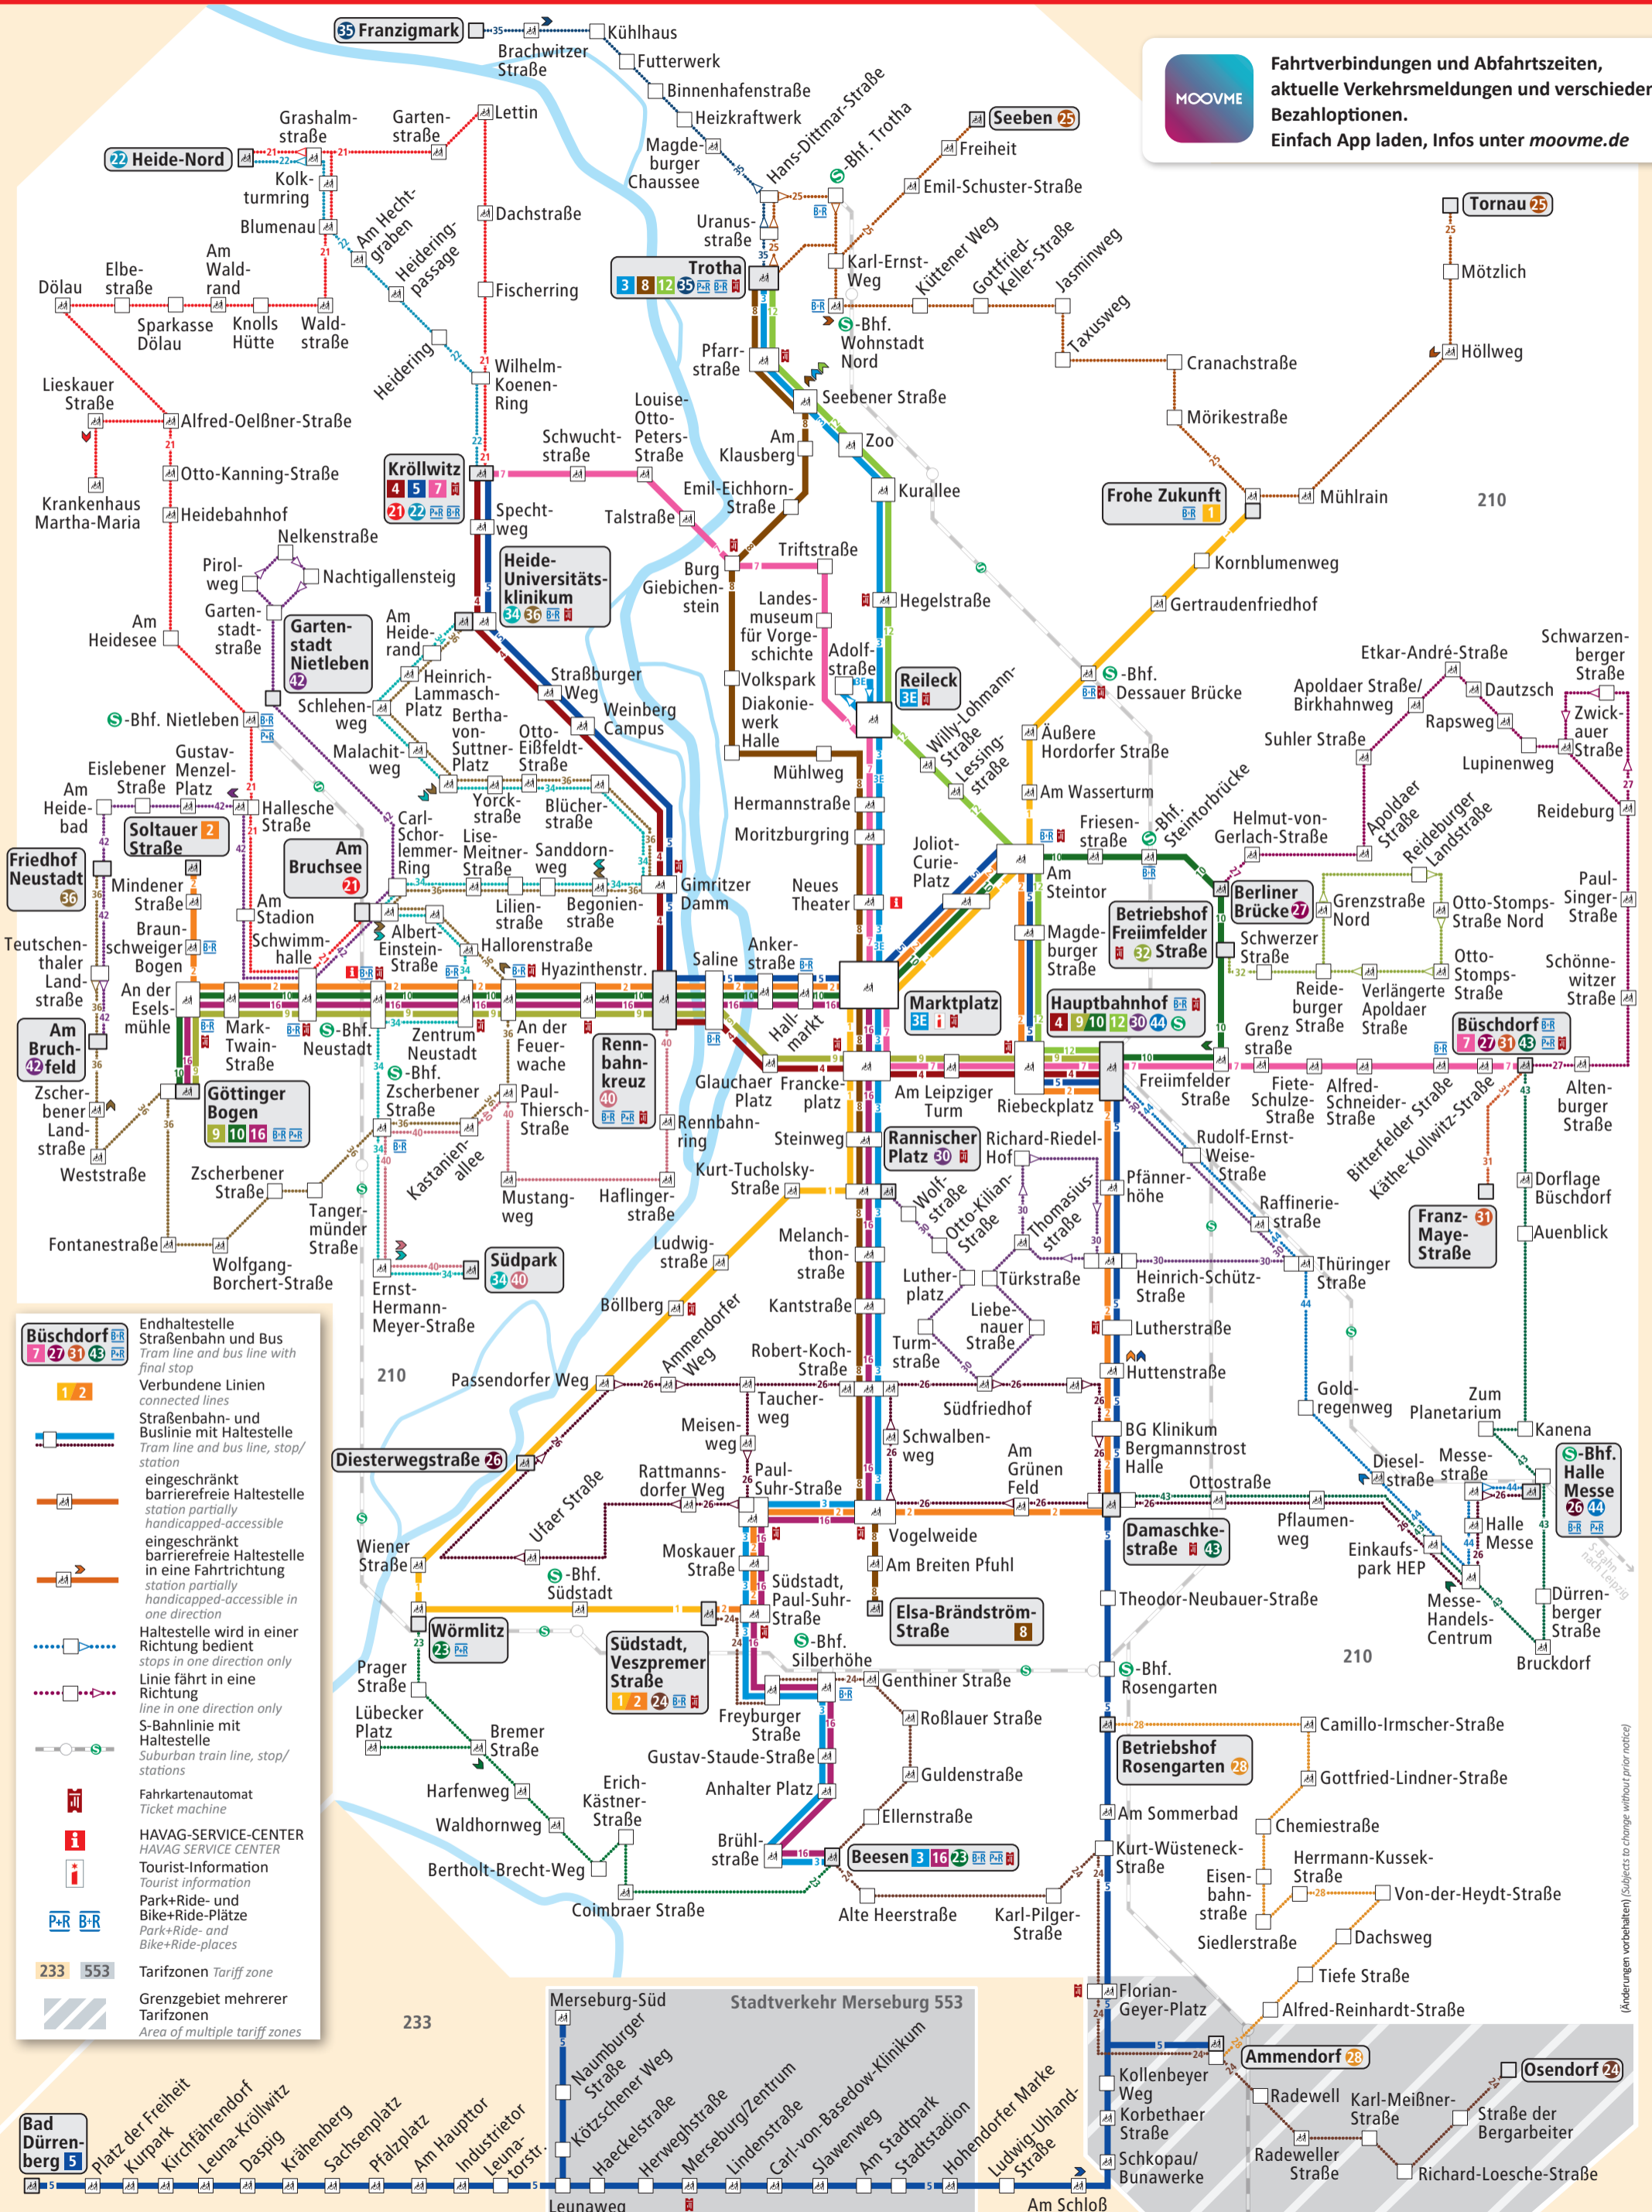

Fahrtverbindungen und Abfahrtszeiten, aktuelle Verkehrsmeldungen und verschiedene Bezahloptionen. Einfach App laden, Infos unter moovme.de

- **Büschdorf** Endhaltestelle Straßenbahn und Bus Tram line and bus line with final stop
- **1 2** Verbundene Linien connected lines
- Straßenbahn- und Buslinie mit Haltestelle Tram line and bus line, stop/station
- eingeschränkt barrierefreie Haltestelle station partially handicapped-accessible
- eingeschränkt barrierefreie Haltestelle in eine Fahrtrichtung station partially handicapped-accessible in one direction
- Haltestelle wird in einer Richtung bedient stops in one direction only
- Linie fährt in eine Richtung line in one direction only
- S-Bahnlinie mit Haltestelle Suburban train line, stop/stations
- Fahrkartenautomat Ticket machine
- HAVAG-SERVICE-CENTER HAVAG SERVICE CENTER
- Tourist-Information Tourist information
- Park+Ride- und Bike+Ride-Plätze Park+Ride- and Bike+Ride-places
- **233 553** Tarifzonen Tariff zone
- Grenzgebiet mehrerer Tarifzonen Area of multiple tariff zones

Stadtverkehr Merseburg 553

- Merseburg-Süd
- Naumburger Straße
- Kötzschener Weg
- Haeckelstraße
- Herweghstraße
- Merseburg/Zentrum
- Lindenstraße
- Carl-von-Basedow-Klinikum
- Slawenweg
- Am Stadtpark
- Stadttor
- Hohendorfer Marke
- Ludwig-Uhland-Str.
- Am Schloß

Ammendorf 28

- Florian-Geyer-Platz
- Kollenbeyer Weg
- Korbethaer Straße
- Schkopau/Bunawerke
- Radewell
- Radeweller Straße
- Karl-Meißner-Straße
- Richard-Loesche-Straße
- Alfred-Reinhardt-Straße
- Tiefe Straße
- Alte Heerstraße
- Karl-Pilger-Straße
- Am Sommerbad
- Chemiestraße
- Herrmann-Kussek-Straße
- Von-der-Heydt-Straße
- Siedlerstraße
- Dachsweg
- Alte Heerstraße
- Ammendorf
- Osendorf

(Änderungen vorbehalten) (Subjects to change without prior notice)