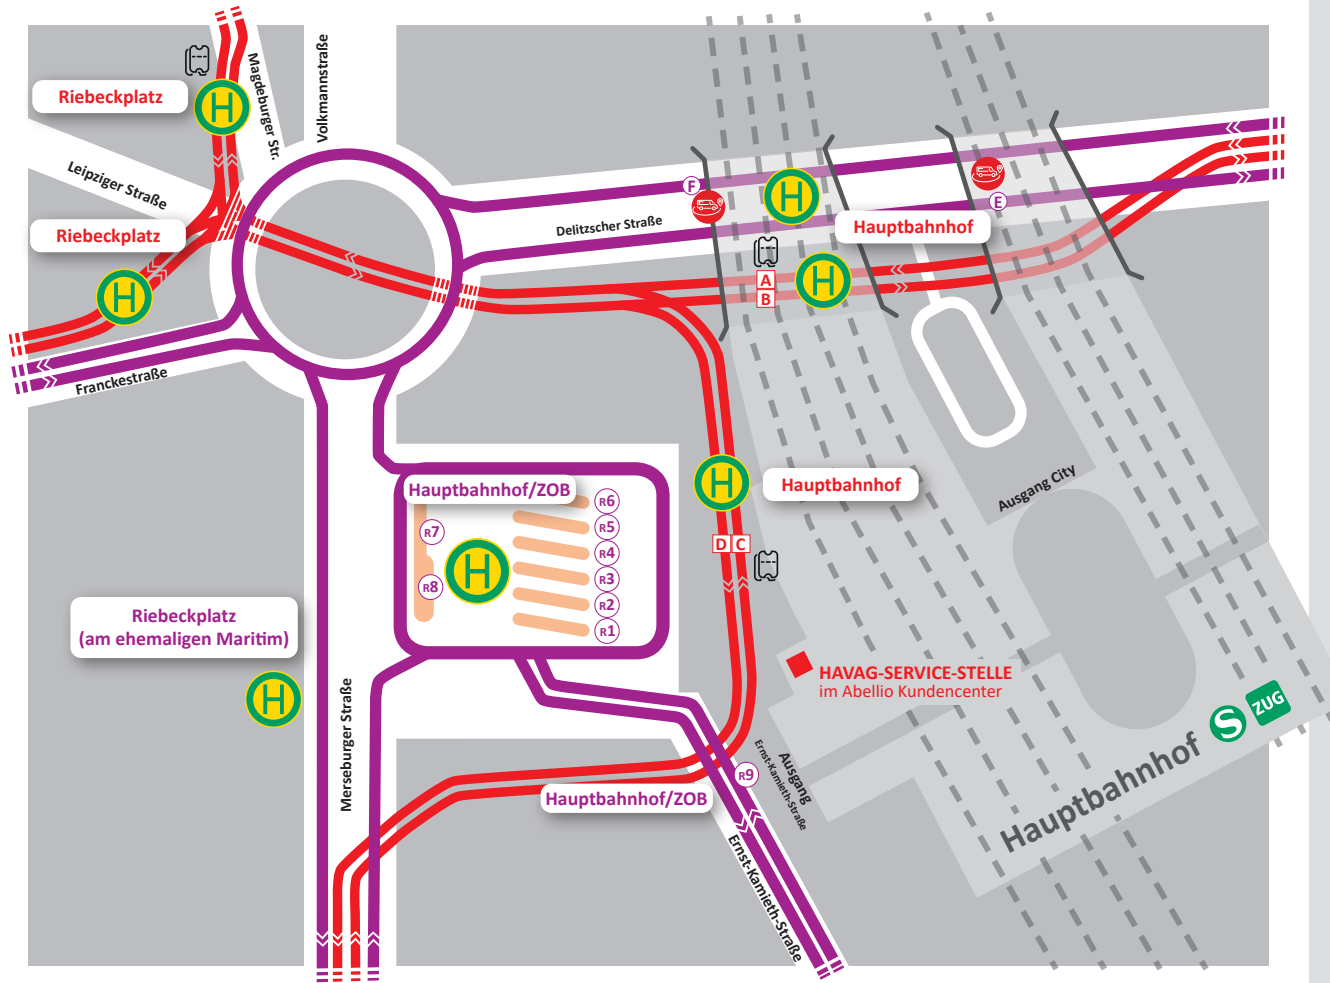

# Umgebungsplan Hauptbahnhof Halle (Saale)

### Hauptbahnhof

Tram	Bahnsteig	A
Linien	Abfahrt in Richtung	
7	Kröllwitz	
12	Trotha	

Tram	Bahnsteig	B
Linien	Abfahrt in Richtung	
7	Büschdorf	
9	Göttinger Bogen	
12	Berliner Brücke	
-> weiter als Linie 5 Richtung Ammendorf/Bad Dürrenberg, Markt		

Tram	Bahnsteig	C
Linien	Abfahrt in Richtung	
2	Kröllwitz	
5	Berliner Brücke	

Tram	Bahnsteig	D
Linien	Abfahrt in Richtung	
2	Südstadt, Vespriener Straße (- Beesen)	
5	Ammendorf/Bad Dürrenberg, Markt	

BUS	Bussteig	E
Linie	Abfahrt in Richtung	
91	Am Steintor	

BUS	Bussteig	F
Linie	Abfahrt in Richtung	
91	Göttinger Bogen (- Porphystraße)	