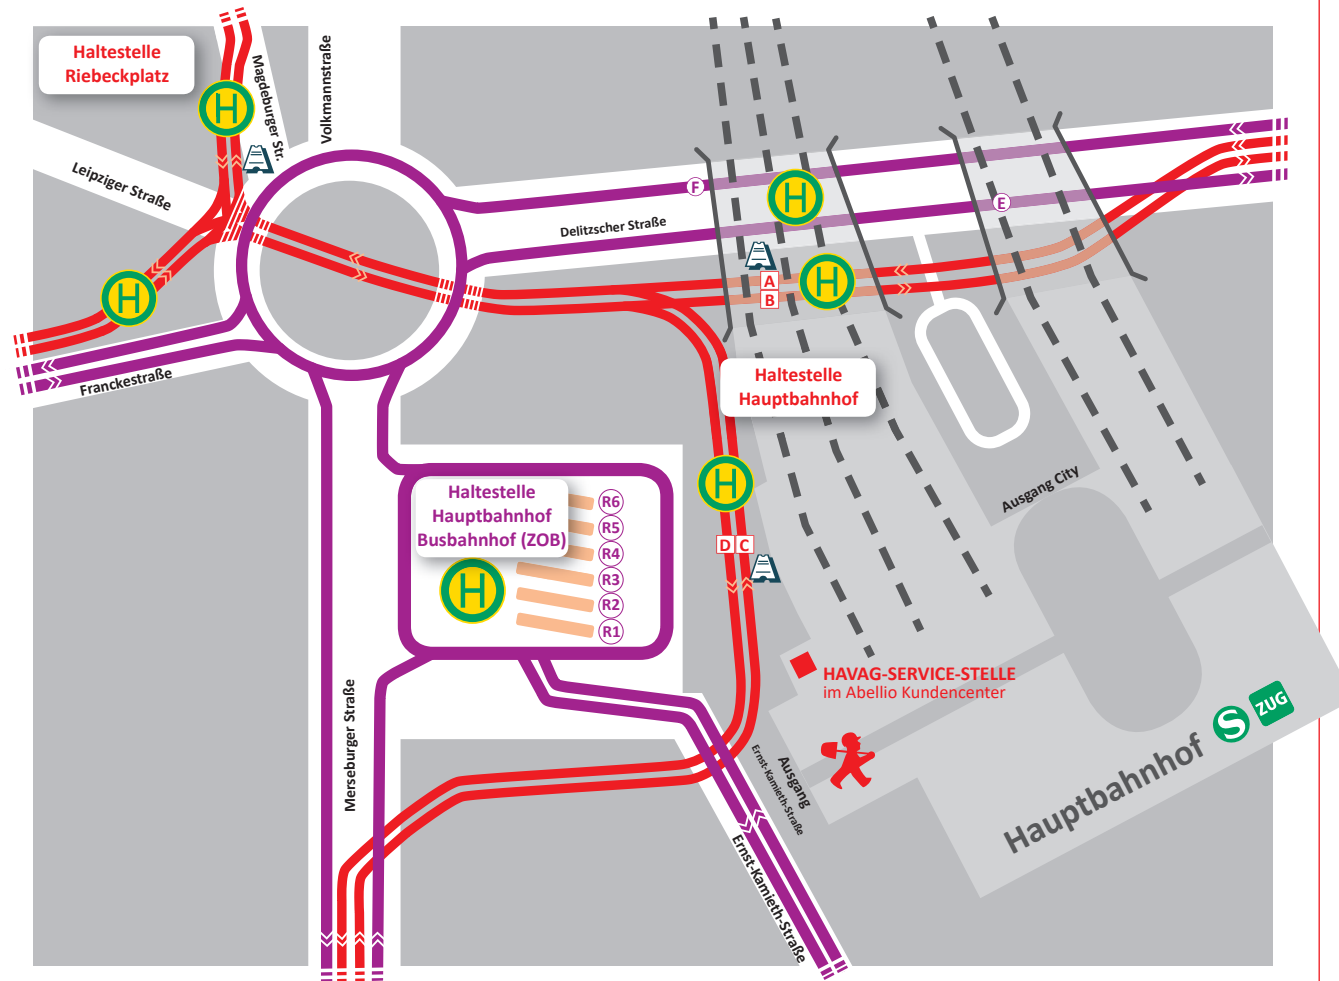

Bahnsteig **B**

Linien	Abfahrt in Richtung
4	Kröllwitz
7	Büschdorf
10	Göttinger Bogen
12	Trotha

Bahnsteig **C**

Linien	Abfahrt in Richtung
2	Soltauer Straße
5	Kröllwitz

Bahnsteig **D**

Linien	Abfahrt in Richtung
2	Südstadt (-Beesen)
5	Ammendorf/ Bad Dürrenberg

Bussteig **R2**

Linien	Abfahrt in Richtung
352	Peißen Center - Landsberg
353	Peißen Center - Landsberg - Zörbig
354	Maschwitz - Brachstedt - Zörbig

Bussteig **R3**

Linien	Abfahrt in Richtung
351	Star Park-Halle - Queis - Landsberg
358	Dieskau - Lochau - Gröbers
359	Dölbau - Gottenz
360	Dieskau - Günthersdorf (Nova Eventis)

Bussteig **R4**

Linien	Abfahrt in Richtung
306	Salzmünde - Johannashall - Friedeburg
308	Lieskau - Salzmünde - Müllerdorf
309	Höhnstedt - Schochwitz

Bussteig **R5**

Linien	Abfahrt in Richtung
300	Gutenberg - Petersberg - Mösthinsdorf
301	Gutenberg - Löbejün - Schlettau
314	Holleben - Bad Lauchstädt
440	Eisleben

Bussteig **R6**

Linien	Abfahrt in Richtung
302	Brachwitz - Döblitz - Könnern
303	Wallwitz - Löbejün - Könnern
312	Teutschenthal - Asendorf - Querfurt

stationärer Fahrkartenautomat
Ticket machine 