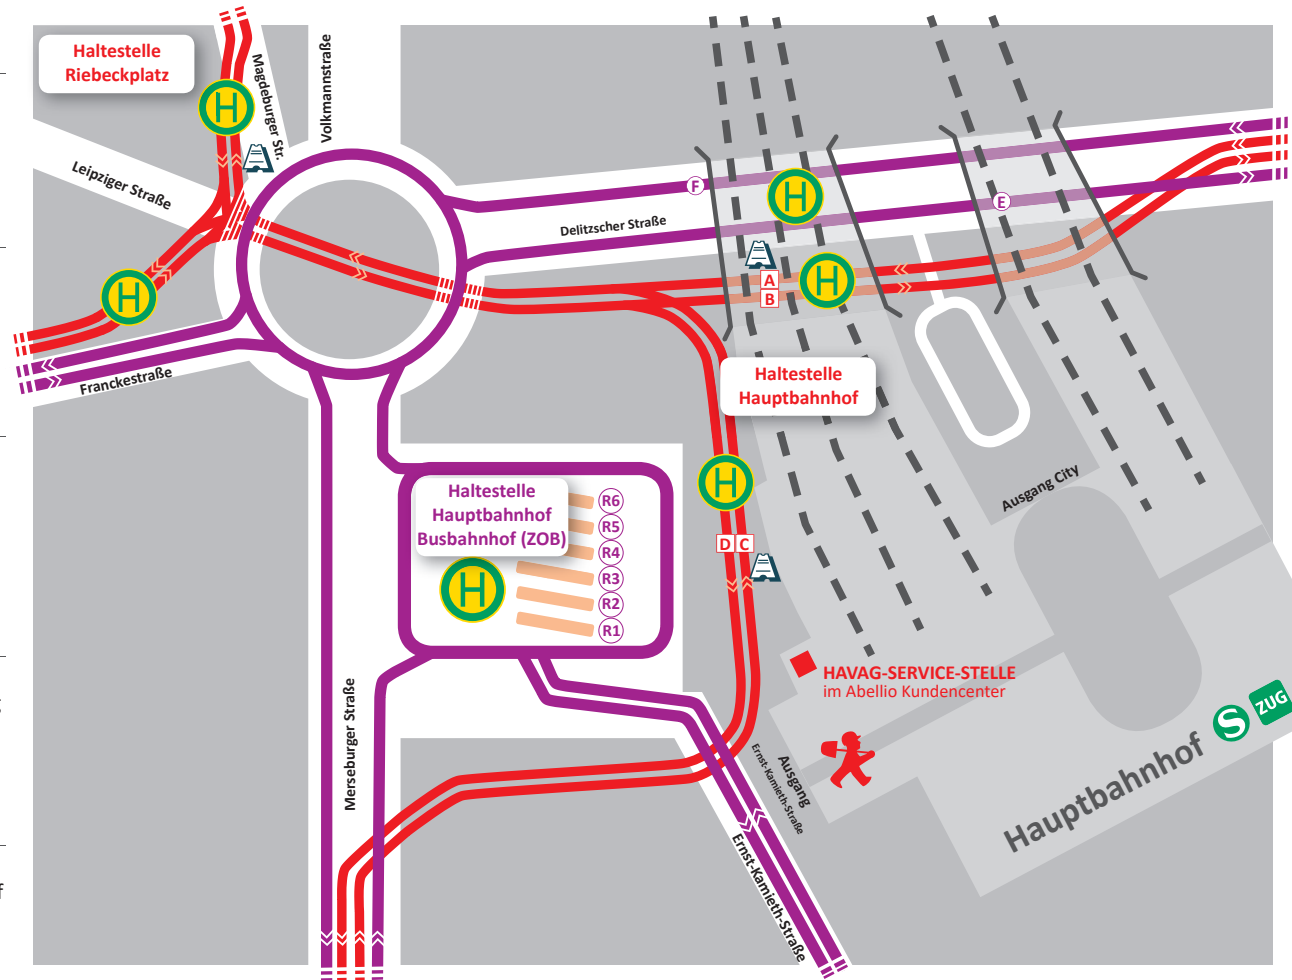

### BUS Bussteig R3

**Linien Abfahrt in Richtung**  
351 Star Park-Halle - Queis - Landsberg  
358 Dieskau - Lochau - Gröbers  
359 Dölbau - Gottenz  
360 Dieskau - Günthersdorf (Nova Eventis)

### BUS Bussteig R4

**Linien Abfahrt in Richtung**  
306 Salzmünde - Johannashall - Friedeburg  
308 Lieskau - Salzmünde - Müllerdorf  
309 Höhnstedt - Schochwitz

### BUS Bussteig R5

**Linien Abfahrt in Richtung**  
300 Gutenberg - Petersberg - Mösthinsdorf  
301 Gutenberg - Löbejün - Schlettau  
314 Holleben - Bad Lauchstädt  
440 Eisleben

### BUS Bussteig R6

**Linien Abfahrt in Richtung**  
302 Brachwitz - Döblitz - Könnern  
303 Wallwitz - Löbejün - Könnern  
312 Teutschenthal - Asendorf - Querfurt

stationärer Fahrkartenautomat  
Ticket machine