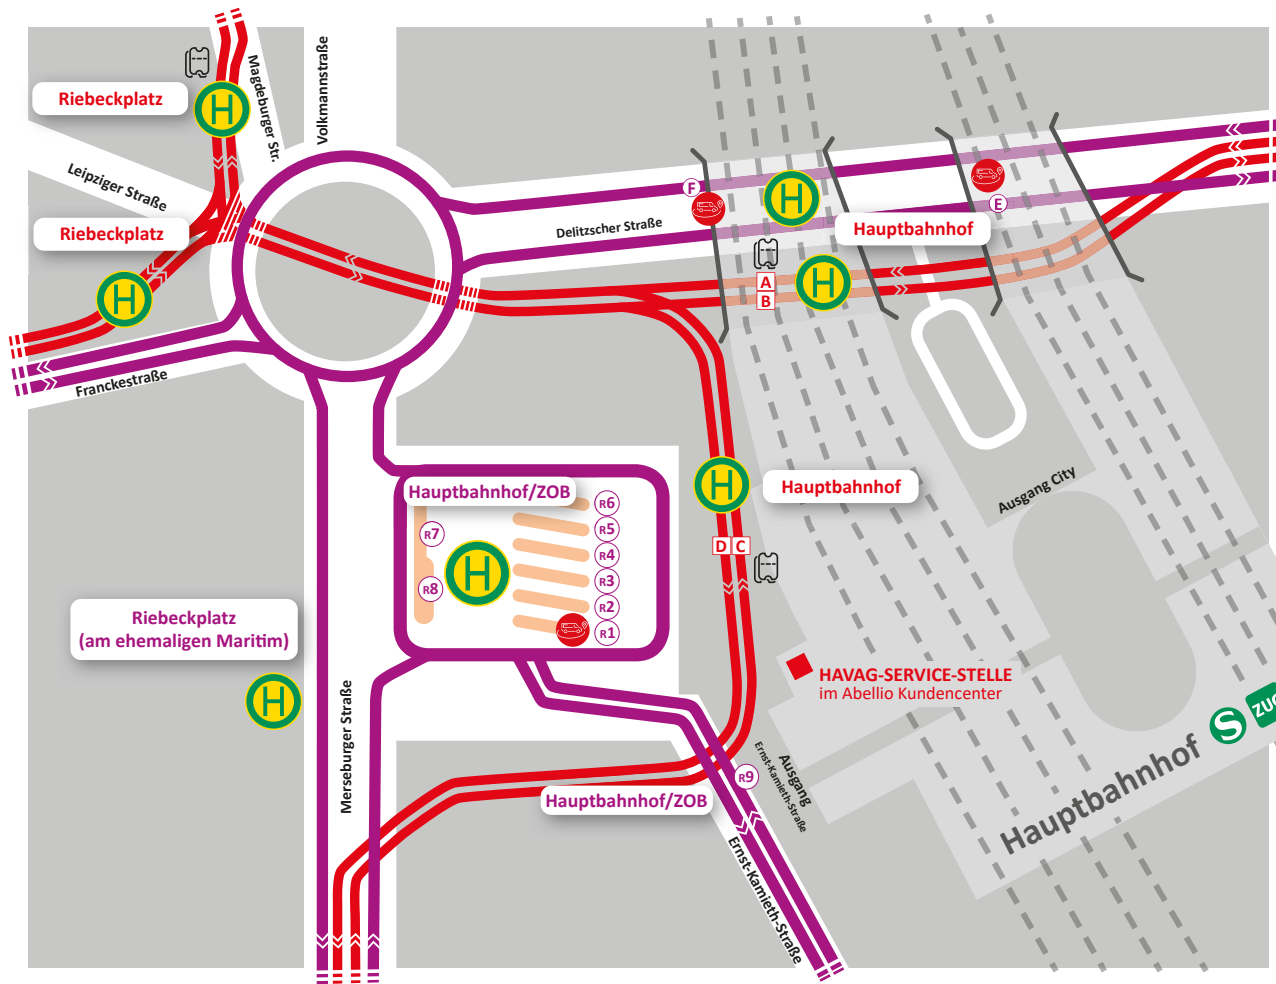

Umgebungsplan Hauptbahnhof Halle (Saale)

Map of surrounding area central station Halle (Saale)

gültig ab 02. September 2024
valid from 2 September 2024

Hauptbahnhof

Tram Bahnsteig **A**

Linien Abfahrt in Richtung

- 7 Kröllwitz
- 9 Göttinger Bogen

Tram Bahnsteig **B**

Linien Abfahrt in Richtung

- 4 Kröllwitz
- 7 Büschdorf
- 10 Göttinger Bogen
- 12 Trotha

Tram Bahnsteig **C**

Linien Abfahrt in Richtung

- 2 Soltauer Straße
- 5 Kröllwitz

Tram Bahnsteig **D**

Linien Abfahrt in Richtung

- 2 Südstadt, Veszpremer Straße (- Beesen)
- 5 Ammendorf/Bad Dürrenberg, Markt

BUS Bussteig **E**

Linie Abfahrt in Richtung

- 91 Am Steintor

move mix shuttle

BUS Bussteig **F**

Linie Abfahrt in Richtung

- 91 Göttinger Bogen (- Porphyrstraße)

move mix shuttle

Hauptbahnhof/ZOB

BUS Bussteig **R1**

Linien Abfahrt in Richtung

- 30 Rannischer Platz
- 44 S-Bahnhof Halle Messe

move mix shuttle